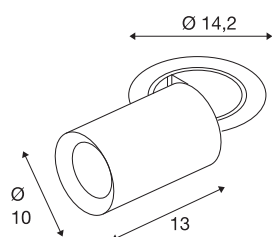

INFORMATIONS TECHNIQUES

Réf.	1007051
Nombre de sorties lumineuses différentes	1
Orientable ou inclinable	rotatif et pivotant
Montage	Encastrément
Détails de montage	Plafond
Courant / tension secondaire	700 mA
Classe de protection	III
Puissance en watts	25.4 W
Température ambiante minimale	-20 °C
Température ambiante maximale	40 °C
Lumen	2300 lm
Température de couleur	3000 Kelvin
Angle de rayonnement	40 °
Coloris	noir
IRC	90
UGR ≤	22
Données LXXBXX	L80B50
Durée de vie	50000 h
Risk Group	1
Longueur	13 cm
Diamètre	10 cm
Poids net	0.95 kg

Poids brut	1.017 kg
Forme de découpe	ronde
Profondeur d'encastrement	15 cm
Diamètre d'encastrement	13 cm