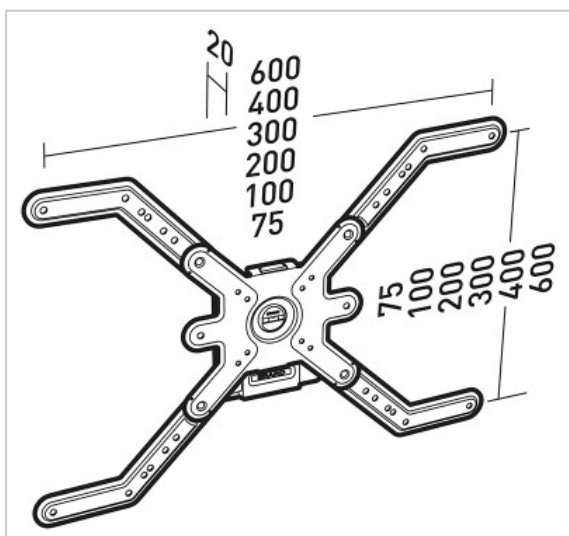

## CLIFF 600

Support mural fixe pour écrans de 40"-65"

Référence : 043060

### FICHE TECHNIQUE

Fonction	Fixe
Taille écran maxi	40"-65"
Poids maxi (en kg)	30
VESA	75>600x400
Matériau	Acier
Finition	peinture époxy noire et blanche
Niveau à bulle intégré	Oui
Visserie Support / Ecran fournie	Oui
Visserie Mur / Support fournie	Oui pour murs pleins
Produit livré monté	Oui
Compatibilité Placoplatre®	Oui
Temps de montage (min)	10
Personne(s) pour montage	2