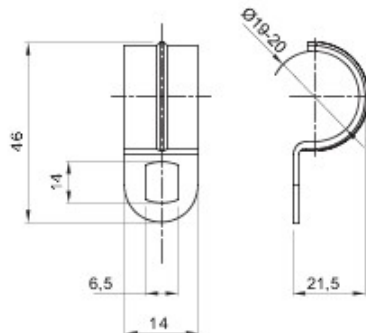

Matière	Acier zingué	Dimensions trous (mm)	14x6
Description	Agrafe	Pour tubes Ø externe (mm)	19-20
Type	À 1 trou	Electrocod	21211

DIMENSIONS

GEWISS S.A.S. 1, Rue du Rio Salado 91940
Les Ulis Cedex
Tel : +33 1 64 86 80 80