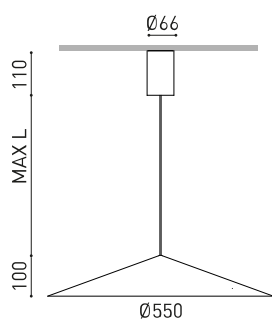

DIMENSIONS

ACCESSOIRES

CORD ACCESSORY

Nom	DUNE 55 BASE 2M 2700K PG
Référence	A4831010PG
Coleur	Gris Silex Texturé - Autres couleurs, veuillez consulter
RAL	7032
Catégorie	SUSPENSION

Type	LED
Flux lumineux brut	710 lm
Température de couleur	2700 K - Autres K, veuillez consulter
Stabilité chromatique	MacAdam Step 2
Indice de reproduction chromatique	CRI > 90
Puissance	5 W
Courant	150 mA
Efficacité	142 lm/W
Durée de vie de la LED	L80B10 > 60.000h

Efficacité lumineuse	75%
Angle du faisceau lumineux	133°

Driver	Inclus
Valeurs de puissance du système	7,02 W
Tension	220V/240V
Fréquence	50/60 Hz
Variation d'intensité	Non Dim - Autres DIM, veuillez consulter
Classe d'isolation électrique	<input type="checkbox"/>

Étanchéité	IP20
Contrôle sans fil	Veuillez consulter
Longueur du tendeur	Max. 2 m
Tendeur à réglage rapide	Non
Poids	1845 g
Poids avec emballage	2728 g
Dimensions de l'emballage	439 x 384 x 127 mm
Unités par emballage	1
Matériaux	Aluminium / Polycarbonate

DIAGRAMME POLAIRE

DIAGRAMME CONIQUE

1.0	4.60 4.58	E(0°) 160 E(C90) 66.5° 5 E(C0) 66.4° 5
2.0	9.20 9.16	E(0°) 40 E(C90) 66.5° 1 E(C0) 66.4° 1
3.0	13.80 13.73	E(0°) 18 E(C90) 66.5° 1 E(C0) 66.4° 1
4.0	18.40 18.31	E(0°) 10 E(C90) 66.5° 0 E(C0) 66.4° 0
5.0	23.00 22.89	E(0°) 6 E(C90) 66.5° 0 E(C0) 66.4° 0
Distance [m]	Cone Diameter [m]	Illuminance [lx]
— C0 - C180 (Half-value Angle: 132.8°)		
— C90 - C270 (Half-value Angle: 133.0°)		