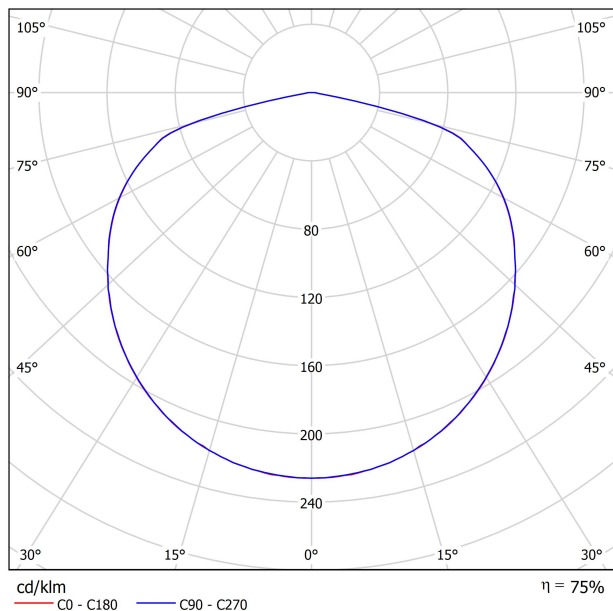

DIAGRAMME POLAIRE

DIAGRAMME CONIQUE

1.0	4.60 4.58	E(0°) 160 E(C90) 66.5° 5 E(C0) 66.4° 5
2.0	9.20 9.16	E(0°) 40 E(C90) 66.5° 1 E(C0) 66.4° 1
3.0	13.80 13.73	E(0°) 18 E(C90) 66.5° 1 E(C0) 66.4° 1
4.0	18.40 18.31	E(0°) 10 E(C90) 66.5° 0 E(C0) 66.4° 0
5.0	23.00 22.89	E(0°) 6 E(C90) 66.5° 0 E(C0) 66.4° 0
Distance [m]	Cone Diameter [m]	Illuminance [lx]
— C0 - C180 (Half-value Angle: 132.8°)		
— C90 - C270 (Half-value Angle: 133.0°)		