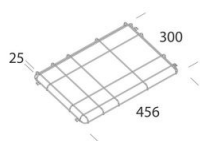

1893 - Rodio - optique routière - grandes surfaces

Code: 414763-00

350 Grille de protection - Rodio 36LED

333 Raccord mât diam. 60

334 Raccord mât diam. 76