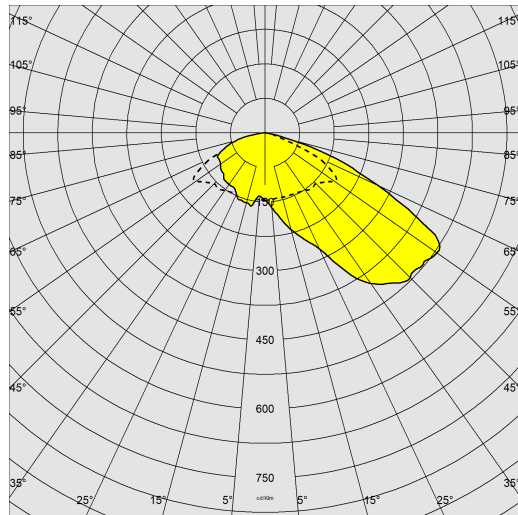

1893 - Rodio - optique routière - grandes surfaces

Code: 414763-00

DONNÉES PHOTOMÉTRIQUES

Source lumineuse	LED
CRI	80
Flux lumineux (sortant) (lm)	11752 lm
Puissance absorbée (totale) (W)	79 W
CCT	4000 K
Efficacité lumineuse (lm/W)	149 lm/W
Low Flicker	luminaire avec flicker très limité : lumière uniforme pour une plus grande sécurité visuelle.
Correspondance des couleurs	SDCM4
Maintien du flux lumineux LED	20 hr, L 80000, B 80