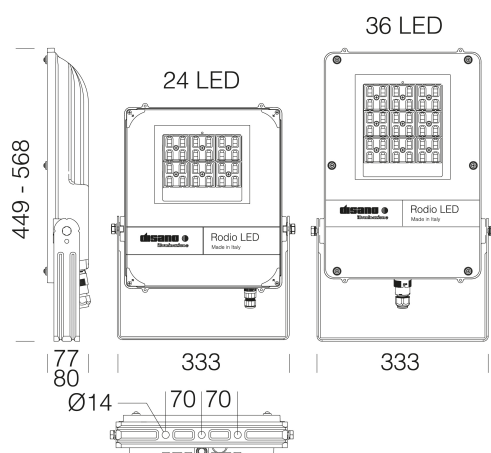

1893 - Rodio - optique routière - grandes surfaces

Code: 414763-00

MATÉRIAUX ET COULEURS

TÉLÉCHARGEMENT

MONTAGES

[InstructionsMontage Rodio 03-23.pdf](#)

DESSINS

[DessinTechnique 1893.dxf](#)

Corps	aluminium moulé sous pression avec ailettes de refroidissement incorporées dans le capot.
Optique	PMMA haute performance, résistant à haute température et au rayonnement UV.
Diffuseur	verre trempé épaisseur 5 mm résistant aux chocs thermiques et mécaniques (NF EN 12150-1/2001).
Dissipateur	le système de dissipation thermique a été tout spécialement mis au point pour faire fonctionner les LED à des bonnes températures, afin de garantir un rendement/une performance excellent/e et une longue durée de vie.
Peinture	phase de prétraitement superficiel du métal, couche de peinture poudre polyester résistante à la corrosion et au brouillard salin, stabilisée aux rayons UV.
Peinture spéciale (SUR DEMANDE)	0
Couleur	Graphite
Matériel	-étrier en acier galvanisé peint. -connectique rapide IP68. -protection conforme NF EN 61547 contre les surtensions. -soupape anticondensation. -joint en caoutchouc silicone -vis extérieures en acier inox

NORMES ET CONFORMITÉ

Classe de sécurité photobiologique	RG0 Ethr
Marquages et essais	CE, ENEC
Normes de référence	NF EN 60598-1. Degré de protection selon la norme NF EN 60529.
Étiquette-énergie	C

ÉQUIPEMENT

Sur demande	- protection jusqu'à 10kV - Minuit virtuel (sous-code -30) - LED ambre (sous-code -73 - 2 200K) - gestion centralisée du luminaire ou gestion par cellules de présence/lumineuse extérieures. version spéciale (avec traitement de revêtement conforme sous-code -38) à haute résistance chimique pour applications avec forte concentration de chlore.

GARANTIE

Garantie après-vente	5 yr