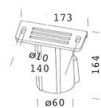

GARANTIE

Garantie après-vente	5 yr
----------------------	------

1893 - Rodio - optique routière - grandes surfaces

Code: 414763-00

350 Grille de protection - Rodio 36LED

333 Raccord mât diam. 60

334 Raccord mât diam. 76