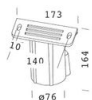

GARANTIE

Garantie après-vente	5 yr
----------------------	------

1893 - Rodio - optique routière - grandes surfaces

Code: 414763-00

350 Grille de protection - Rodio 36LED

333 Raccord mât diam. 60

334 Raccord mât diam. 76