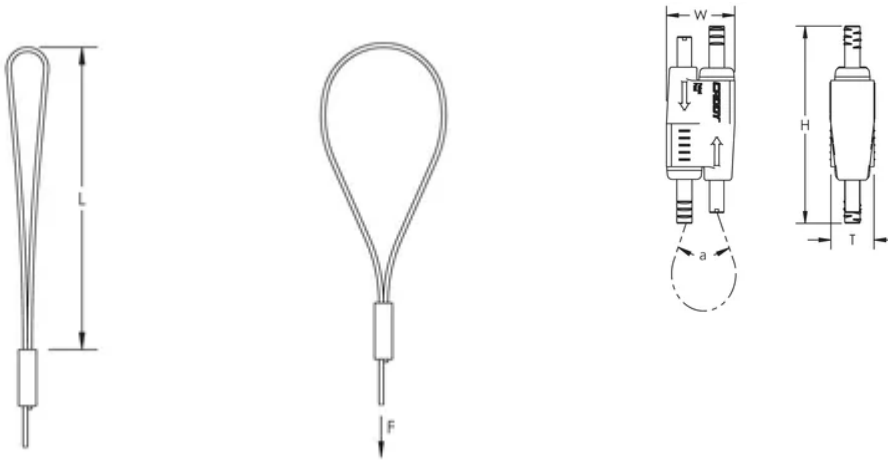

Wire Rope Diameter: 1,5-mm

Complies With: SMACNA HVAC-DCS

Wire Rope Length: 2 m

Longueur: 101,6-mm

Height: 55-mm

Width: 19-mm

Épaisseur: 12,5-mm

Angle: 90 ° max

Static Load: 195 N

DIAGRAMS

AVERTISSEMENT

Les produits nVent doivent être installés et utilisés conformément aux consignes figurant dans les fiches d'instructions et les documents de formation des produits nVent. Les fiches d'instructions sont disponibles à l'adresse suivante: www.nvent.com et auprès de votre représentant du service client nVent. Une mauvaise installation, une utilisation incorrecte, une application erronée ou toute autre forme de non-respect scrupuleux des instructions et avertissements de nVent peuvent entraîner un dysfonctionnement du produit, des dommages matériels, des lésions corporelles graves et le décès et/ou annuler votre garantie.