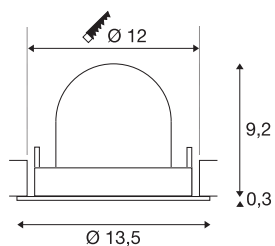

## INFORMATIONS TECHNIQUES

Réf.	1005942
Nombre de sorties lumineuses différentes	1
Orientable ou inclinable	Dispositif rotatif et pivotant
Montage	Encastrement
Détails de montage	Plafond
Courant / tension secondaire	500 mA
Classe de protection	III
Puissance en watts	17.5 W
Lumen	1500 lm
Température de couleur	3000 Kelvin
Angle de rayonnement	40 °
Coloris	noir
IRC	90
UGR ≤	22
Données LXXBXX	L80B50
Durée de vie	50000 h
Risk Group	1
Hauteur	9.5 cm
Diamètre	13.5 cm
Poids net	0.45 kg
Poids brut	0.55 kg
Forme de découpe	rond

Profondeur d'encastrement	9.5 cm
Diamètre d'encastrement	12 cm
Page du BIG WHITE	53