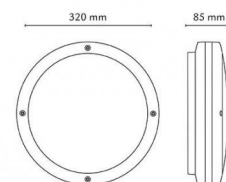

Evje Capteur Blanc

Codes-articles: **641823**
EAN: 7021986418231
SG code: 5046641823

Source lumineuse

Version: Capteur
Type de source lumineuse: LED
Wattage: 19W
System wattage: 19.0W
Luminous flux: 1225lm
Efficacité: 65 lm/W
Tension: 230V
Température des couleurs: 4000K
Rendu des couleurs (CRI): Ra>80
Facteur MacAdams: SDCM: 3
Durée de vie: L70/B50>50,000
Light distribution: Direct/Indirect
Optique: Plastic Opal
Faisceau: 110°

Matériaux et finition

Embase: Aluminium
Couleur: Blanc (RAL 9003)
Optique: Polycarbonate stabilisé aux UV

Montage/Connexion

Montage: Surface, Indoor / Outdoor
Module: 2000
Embrayage: Bornier sans vis

Dimensions (mm)

Hauteur (H): 85
Diameter (D): 320
Poids (brutto/netto): 2.3

Emballage

Dimensions de l'emballage: 340 x 340 x 120

7 0 2 1 9 8 6 4 1 8 2 3 1