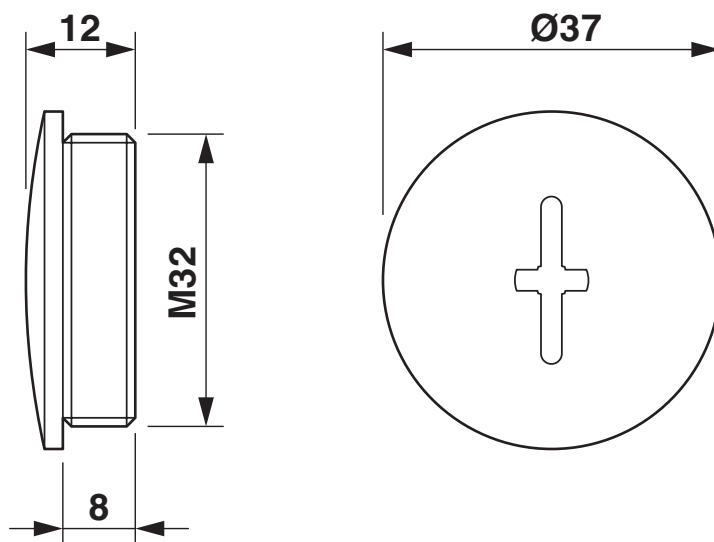

A-INSP-M32-65N-P-BK - Vis de fermeture

1415208

<https://www.phoenixcontact.com/fr/produits/1415208>

Dessins

Dessin coté