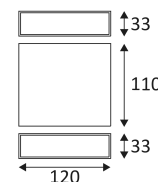

CODE	COULEUR	MATIÈRE	AC	LED	T° (K)	LED Lumen	System Lumen
BP12/2D/3K/A	ANTHRACITE	FONTE D'ALUMINIUM	AC 230V	2x7W	3000K	2x870 Lm	2x695 Lm
BP12/2D/3K/G	GRIS MAT	FONTE D'ALUMINIUM	AC 230V	2x7W	3000K	2x870 Lm	2x695 Lm
BP12/2D/3K/W	BLANC MAT	FONTE D'ALUMINIUM	AC 230V	2x7W	3000K	2x870 Lm	2x695 Lm
BP12/2D/3K/BR	ACIER CORTEN	FONTE D'ALUMINIUM	AC 230V	2x7W	3000K	2x870 Lm	2x695 Lm