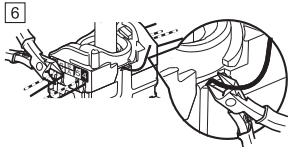

Dans le cas d'un ajout d'une prise RJ 45, conserver le type de câblage initial.