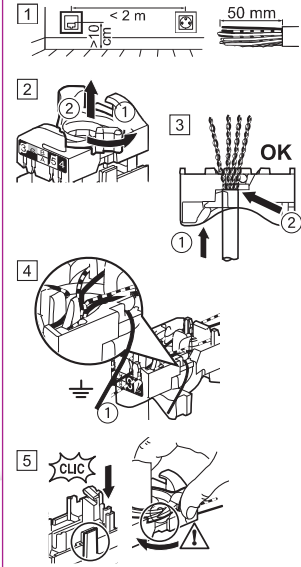

LA05625AA

FR
Cet appareil se recycle

À DÉPOSER EN MAGASIN
ou
À DÉPOSER EN DÉCHÈTERIE

2 ANS
Garantie légale

Emballage Carton Recyclable
PAP

CG0345 Made in France

Boîte d'encastrement de profondeur 40 mm conseillée

Fixation à vis

Fixation à griffes

Montage

Démontage

A	B
Blanc/Vert	Blanc/Orange
Blanc/Bleu	Blanc/Vert
Bleu	Bleu
Orange	Orange
1	2
2	3
3	4 (v)
4 (v)	5 (v)
5 (v)	6
6	7
7	8
Blanc/Marron	Blanc/Marron

En utilisation téléphonique

1	2	3	4	5	6	7	8
Câblage actuel	Gris	Incendie	Blanc	Marron	Bleu	Jaune	Vert
Câblage nouveau	Noir	Blanc	Rose	Orange	Jaune	Bleu	Vert

LEGRAND
Pro & Consumer Service
BP 30076 - 87002 Limoges CEDEX FRANCE
www.legrand.fr
Design and Quality by LEGRAND (France)