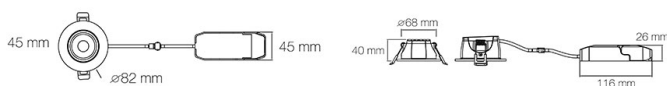

## LED'UP UNIVERSAL SWITCH ORIENTABLE

- Flux lumineux : 500 à 600 lm
- Températures de couleur : 2700K,3000K,4000K
- Puissance nominale : 6 W
- Optique : 60° dichroïque anti éblouissement
- Raccordement rapide bornier à repiquage
- Compatible isolants soufflés et rouleaux
- 2 en 1 : collerettes fixes compatibles avec spots orientables
- Finitions aluminium brossé et noir en option. Collerettes fixes (codes 5700,5703,5705) ou orientables (codes 5713,5715) voir rubrique > Accessoires encastrés plafond
- IP 65 (installation compatible salle de bain volume 1)
- Version blanc et noir mat : possible en extérieur sous abri, résiste 750 h au brouillard salin.
- Faible encombrement : SLIM 40 mm

Prix 25,90 € HT

SLIM - 40 MM