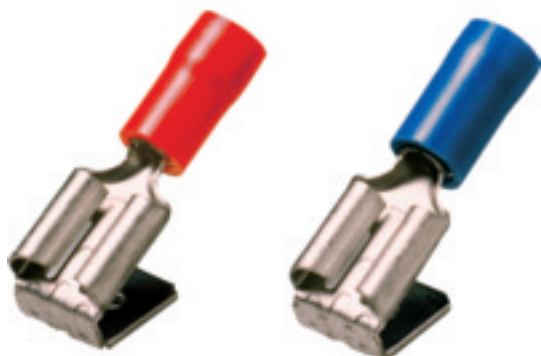

VSTVI/1,5-2,5**Weidmüller Interface GmbH & Co. KG**

Klingenbergstraße 26

D-32758 Detmold

Germany

www.weidmueller.com

**Cosse isolée en PVC ou PC/PA**

- Versions courantes sur le marché
- Non soudé
- Avec guide d'introduction conique, sauf cosses frappées

Informations générales de commande

Version	Cosses, Cosse isolée, 2.5 mm ² , 1.5 mm ² - 2.5 mm ²
Référence	1491780000
Type	VSTVI/1,5-2,5
GTIN (EAN)	4050118301373
Qté.	100 pièce(s)

VSTVI/1,5-2,5

Weidmüller Interface GmbH & Co. KG

Raccordements

Couleur d'identification	bleu	Densité de connecteurs enfichables (d3)	0,8 mm
Isolation	présente	Largeur du connecteur enfichable (d2)	6,3 mm
Longueur 1 (l1)	23 mm	Longueur 3 (l3)	8,2 mm
Matériau/plastique	PVC	Section de raccordement du conducteur	2,5 mm ²
Section de raccordement du conducteur, max.	2,5 mm ²	Section de raccordement du conducteur, min.	1,5 mm ²