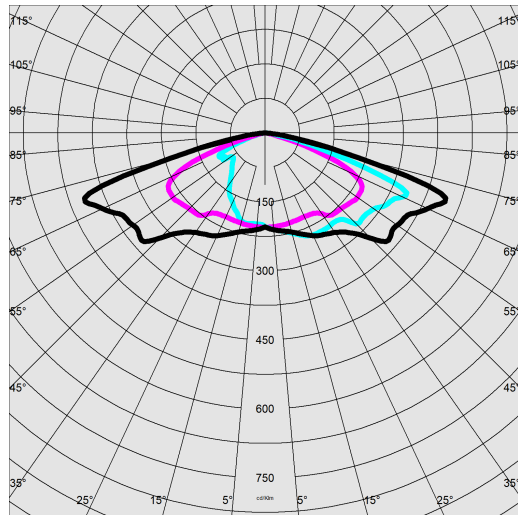

3480 - Mini Giovi - high performance - grands espaces

Code: 331054-00

DONNÉES PHOTOMÉTRIQUES

Type distribution	Semi-intensif / Confort
Source lumineuse	LED
CRI	70
Flux lumineux (sortant) (lm)	3835 lm
Puissance absorbée (totale) (W)	25 W
CCT	4000 K
Efficacité lumineuse (lm/W)	153 lm/W
Low Flicker	luminaire avec flicker très limité : lumière uniforme pour une plus grande sécurité visuelle.
Maintien du flux lumineux LED	100000 hr, L 90, B 10