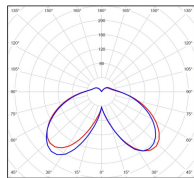

Avenue 4

catalogue 2020 p. 268

réf. 104010009

EAN. 3663660179805

Modèle ①

Données techniques

Tension nominale	230V AC
Plage de tension d'entrée	120 - 277 V AC
Driver output	-
Alimentation output	-
Classe	1
IP	65
IK	-
Diffuseur	Polycarbonate clair
Paralume	-
Source	Module LED intégré
Température de couleur réelle	3000°K warm white
Flux total sortant	2676 lm
Consommation totale	37,4 W
Classe énergétique	A++ / A
Efficacité lumineuse	72
IRC	82
SDCM	-
Espacement conseillé	10 m
(PMR Emoy - 20 lux)	
Hauteur de placement	3,5 m
Largeur du placement	3,5 m
Optique	-
Dimmable	Non
Ta	-
Durée de vie LED	-
Plage de température ambiante	-10 ~50°C
UGR	-
ULR	-
Groupe de risque photobiologique	IEC/EN 62471
Distorsion harmonique THDI	-
Fixation	Tige de scellement sur demande
Détection	Non
Avec prise IP55	Non

Données logistiques

Dimensions du modèle	H.1396 L.364 P.364
Poids net	8.020 Kg
Poids brut	10.700 Kg
Dimensions colis 1	H.420 L.420 P.890
Dimensions colis 2	H.410 L.240 P.200

Certifications et garanties

CE	Oui
UL	Non
EAC	Oui
RoHS	Oui
ENEC	Non
Anti-corrosion	25 ans
Technique	5 ans
Electronique	5 ans