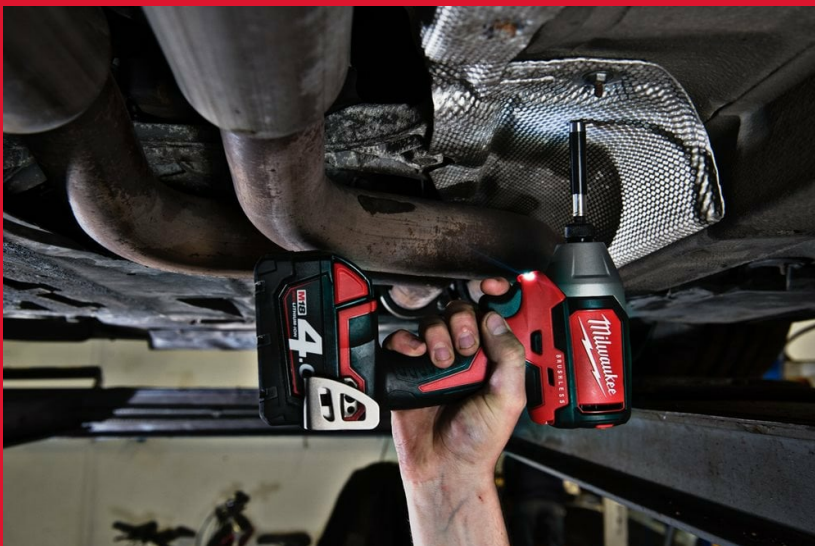

## KITS TOURNEVIS COMPACTS SHOCKWAVE IMPACT DUTY™

- Design ultra plat.
- Long porte-embout pour aller visser jusqu'à 110 mm de profondeur.
- Poignée permettant le chargement du tournevis.
- Pince métal pour dénuder les fils 0,75 / 1,0 / 1,5 / 2,5 mm<sup>2</sup>.
- Anse métallique jusqu'à 5 mm<sup>2</sup>.