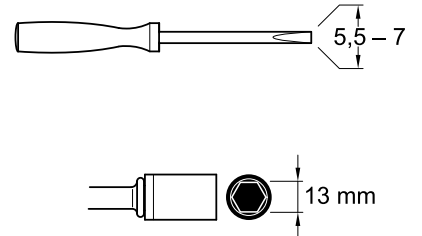

6U502900d

univers N

- (DE) Montageanleitung
- (FR) Notice d'instructions
- (GB) Mounting instructions
- (NL) Montage instructie
- (DK) Monteringsvejledning
- (FI) Asennusohje
- (NO) Montasjeanvisning
- (SE) Monteringsinstruktioner
- (IT) Istruzioni di montaggio
- (ES) Instrucciones de montaje
- (PT) Instruções de montagem
- (CZ) Montážní návod
- (BA) Uputstvo za montažu

- (HR) Upute za montažu
- (HU) Szerelési útmutató
- (LT) Montavimo instrukcija
- (LV) Montāžas instrukcija
- (PL) Instrukcja montażowa
- (RO) Instrucțiuni de montare
- (SK) Návod na montáž
- (RU) Инструкция по монтажу
- (BG) Инструкции за монтаж
- (GR) Οδηγίες χώνευσης
- (SI) Navodilo za montažo
- (EE) Paigaldusjuhised
- (IS) Leiðbeiningar

UK22U1

UK32U1

UK22U1
HI451 / HI452

UK22U1
HI451 / HI452