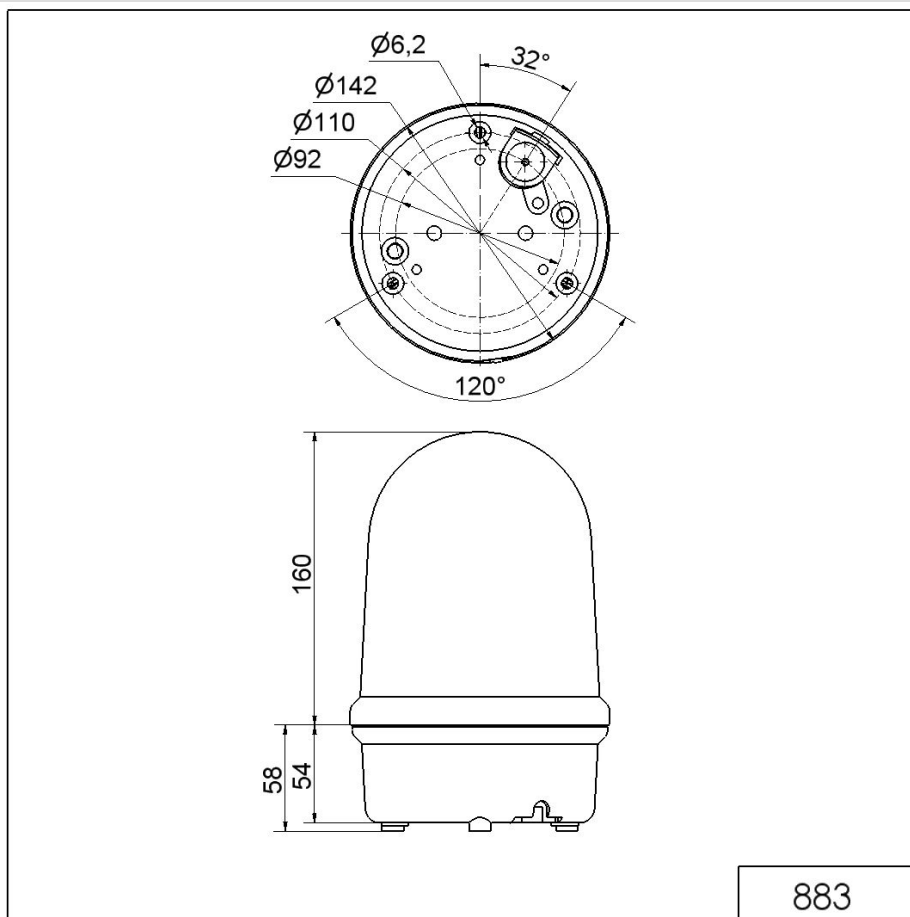

Maxi Feux sur fond plat / Rotating Mirror Light 883

Gyrophare LED 24VAC/DC YE

DESSIN

Pour plus d'informations sur l'installation et le montage, reportez-vous au guide d'utilisation approprié sur www.werma.com. Cette copie imprimée est pour information seulement et est sujette à modification.