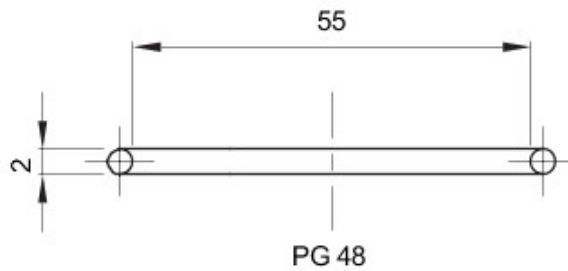

Pour bouchons en pas
Electrocod

PG48 Description
36B

Joint torique

DIMENSIONS

GEWISS S.A.S. 1, Rue du Rio Salado 91940
Les Ulis Cedex
Tel : +33 1 64 86 80 80

www.gewiss.com
www.gewiss@gewiss.fr
Dernière mise à jour 21/02/2020