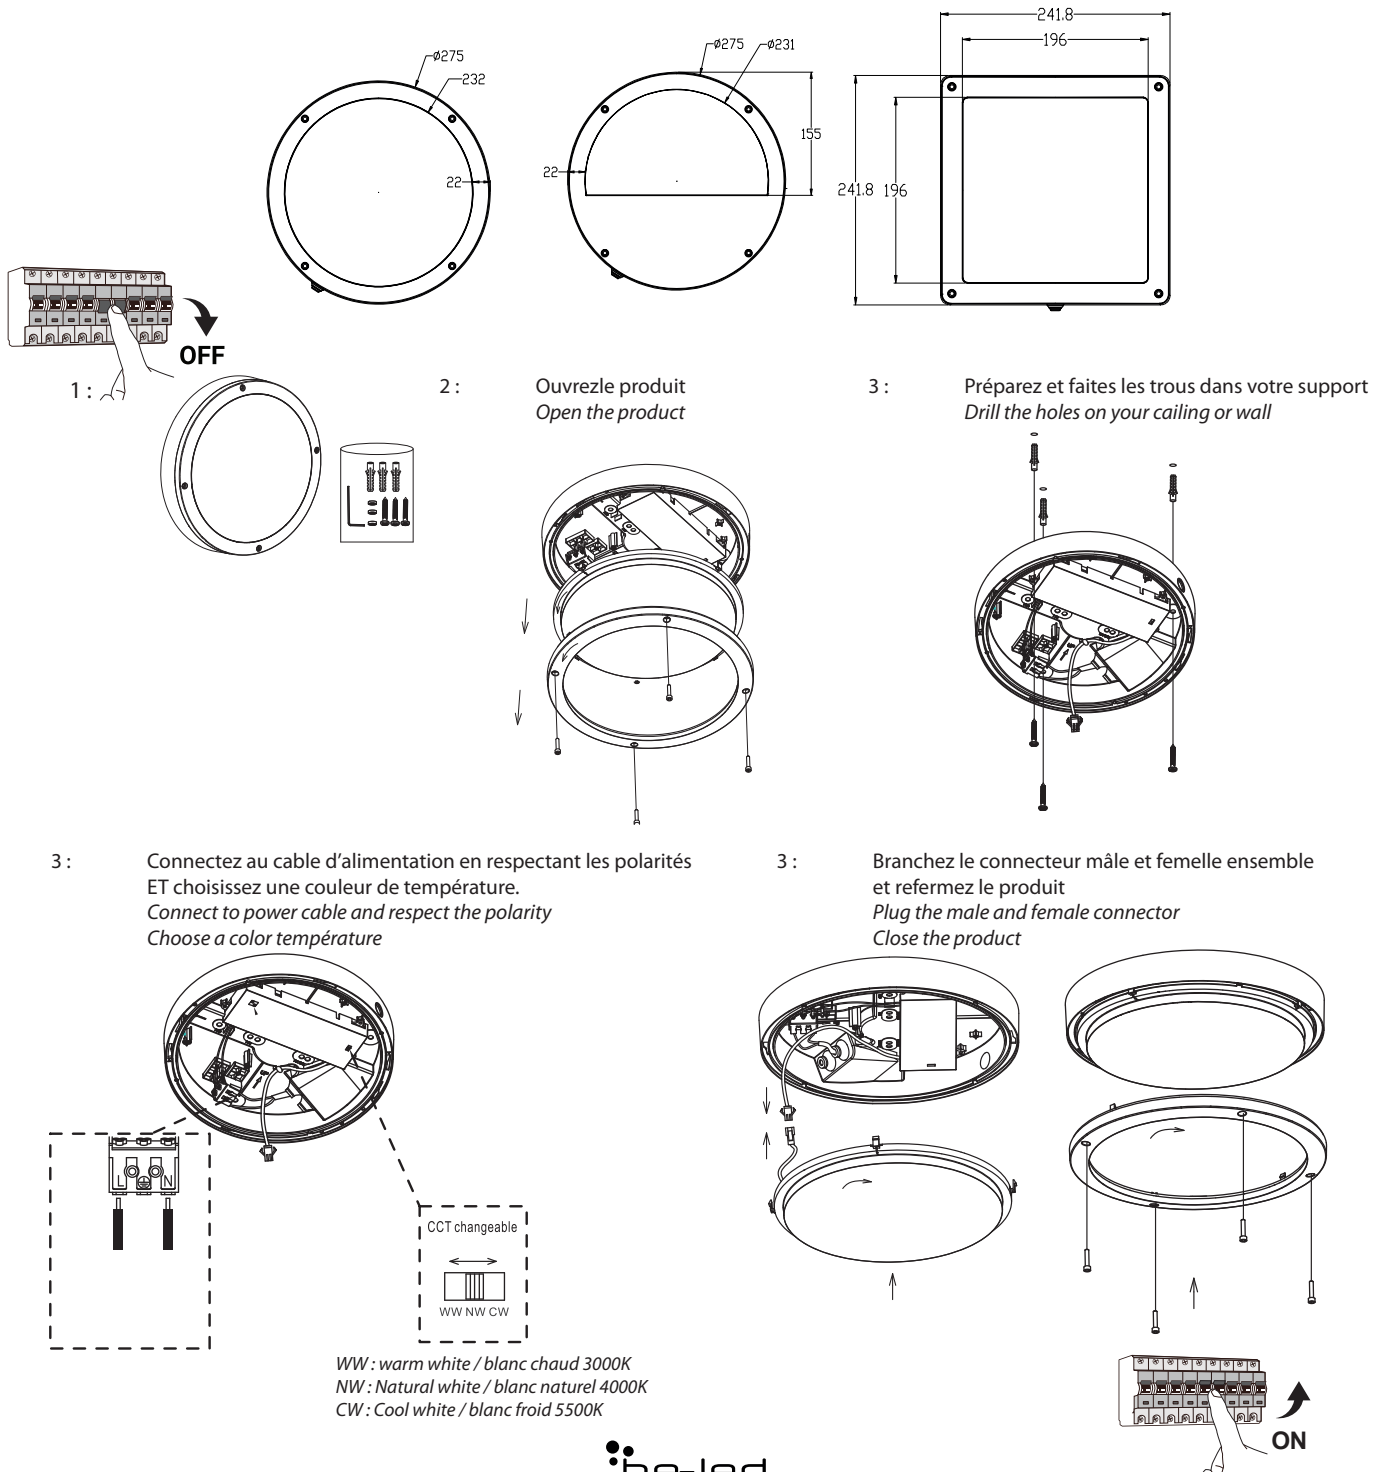

LEDHUBLOT

TR12126505 MOON APPL EXT-12W-IP65-3CCT
TR12126506 HALF APPL EXT-12W-IP65-3CCT
TR12126507 SUN-APPL EXT-12W-IP65-3CCT

Les produits doivent être installés par un électricien qualifié dans le respect de la réglementation
Producten moeten worden geïnstalleerd door een gekwalificeerde elektromonteur in overeenstemming met de Internationale voorschriften voor bedrading
Products should be installed by a qualified Electrician in accordance with International Wiring Regulations.

La source lumineuse de ce luminaire n'est pas remplaçable; lorsque la source lumineuse atteint sa fin de sa vie, veuillez remplacer le produit !

105 route de Chavanne
74330 Poisy-FR