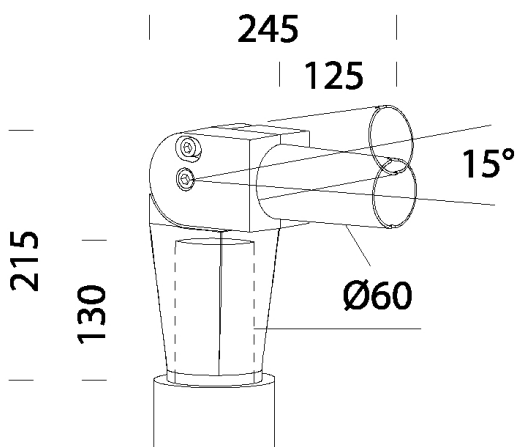

290 - Articulation 60

Code: 991439-00

MATÉRIAUX ET COULEURS

Corps	en aluminium. Utiliser pour la fixation sur mâts avec embout de fermeture Ø60. Toujours utiliser sur les mâts 1477/1478 et 1485/1487.
Peinture	peint par cataphorèse.
Couleur	Graphite

NORMES ET CONFORMITÉ

Marquages et essais	CE

GARANTIE

Garantie après-vente	2 yr

TÉLÉCHARGEMENT

DESSINS

DessinTechnique 289.dxf