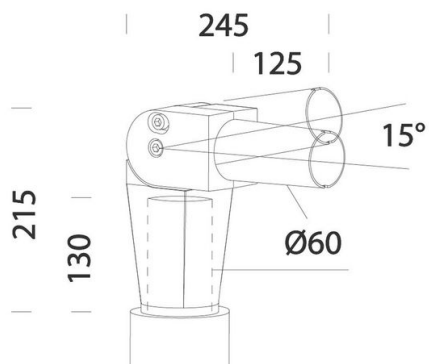

290 - Articulation 60

Code: 991439-00

INFORMATIONS GÉNÉRALES

Article	290 - Articulation 60
Code	991439-00

DIMENSIONS ET POIDS

Poids (Kg)	1.868 kg
------------	----------

CARACTÉRISTIQUES ÉLECTRIQUES ET CONTRÔLES

Alimentation	S
--------------	---

290 Snodo 60

290 - Articulazione 60

Code: 991439-00

290 - Articulation 60

Code: 991439-00

MATÉRIAUX ET COULEURS

Corps	en aluminium. Utiliser pour la fixation sur mâts avec embout de fermeture Ø60. Toujours utiliser sur les mâts 1477/1478 et 1485/1487.
Peinture	peint par cataphorèse.
Couleur	Graphite