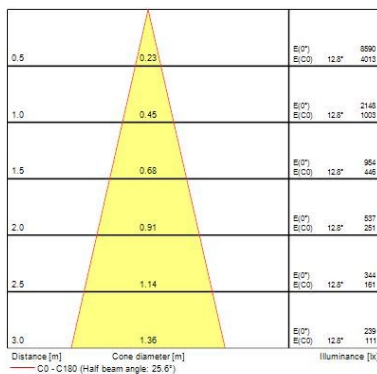

Ludospot 50 - Modules

LUDOSPOT 50 12W 1000lm 940 MB DIM

0005304

Durée de vie

Durée de vie moyenne - L70 B50	100000
Durée de vie moyenne - L80 B50	98000
Durée de vie moyenne - L90 B50	47000

Données physiques

Indice de protection IP	IP20
Indice de protection IK	IK03
Finition du diffuseur	Autre
Matériau du diffuseur	Sans
Finition réflecteur	Silver
Hauteur nominale du produit (mm)	73
Diamètre nominal produit (mm)	50
Poids (kg)	0.31

Emballage

Type d'emballage	Carton
Code EAN	5410288053042
Longueur simple de l'emballage (cm)	15.0
Largeur unitaire de l'emballage (cm)	9.5
Profondeur emballage unitaire (cm)	6.0
DUN14 (intérieur)	15410288053049
unités par emballage extérieur	20
Longueur / hauteur de l'emballage extérieur (cm)	31.5
largeur de l'emballage extérieur (cm)	20.5
Profondeur de l'emballage extérieur (cm)	32.5

Sécurité

Condition de fonctionnement optimal (° C)	-20-40

PHOTOMÉTRIE