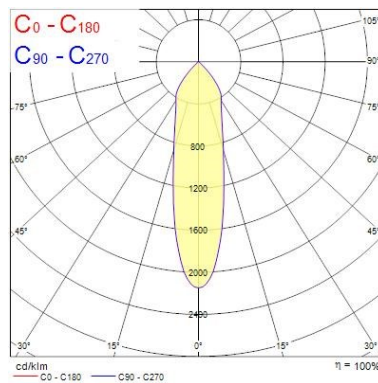

Ludospot 50 - Modules

LUDOSPOT 50 12W 1000lm 940 MB DIM

0005304

Durée de vie

Durée de vie moyenne - L70 B50	100000
Durée de vie moyenne - L80 B50	98000
Durée de vie moyenne - L90 B50	47000

Données physiques

Indice de protection IP	IP20
Indice de protection IK	IK03
Finition du diffuseur	Autre
Matériau du diffuseur	Sans
Finition réflecteur	Silver
Hauteur nominale du produit (mm)	73
Diamètre nominal produit (mm)	50
Poids (kg)	0.31

Emballage

Type d'emballage	Carton
Code EAN	5410288053042
Longueur simple de l'emballage (cm)	15.0
Largeur unitaire de l'emballage (cm)	9.5
Profondeur emballage unitaire (cm)	6.0
DUN14 (intérieur)	15410288053049
unités par emballage extérieur	20
Longueur / hauteur de l'emballage extérieur (cm)	31.5
largeur de l'emballage extérieur (cm)	20.5
Profondeur de l'emballage extérieur (cm)	32.5

Sécurité

Condition de fonctionnement optimal (° C)	-20-40

PHOTOMÉTRIE