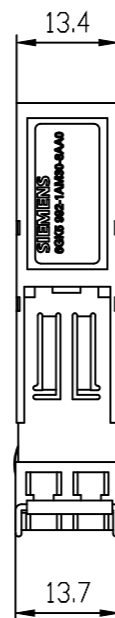

Unten / Bottom

Vorne / Front

Links / Left

Hinten / Back

Oben / Top

Alle Bemessungswerte sind in Millimeter (mm) angegeben.
All dimensions are in millimeters (mm).

SIEMENS

6GK59921AM308AA0_001

Format / Size: DIN A3

Maßstab / Scale: 1:1