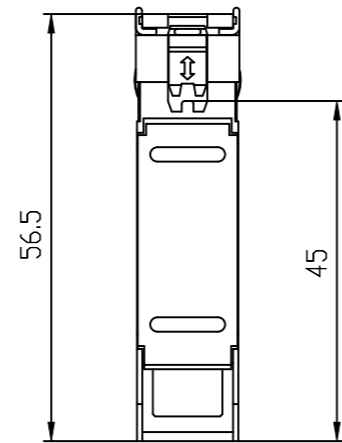

Unten / Bottom

Vorne / Front

Links / Left

Hinten / Back

Oben / Top

Alle Bemessungswerte sind in Millimeter (mm) angegeben.
All dimensions are in millimeters (mm).

SIEMENS

6GK59921AM308AA0_001

Format / Size: DIN A3

Maßstab / Scale: 1:1