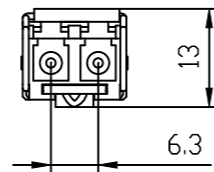

Unten / Bottom

Vorne / Front

Links / Left

Hinten / Back

Oben / Top

Alle Bemessungswerte sind in Millimeter (mm) angegeben.
All dimensions are in millimeters (mm).

SIEMENS

6GK59921AM308AA0_001

Format / Size: DIN A3

Maßstab / Scale: 1:1