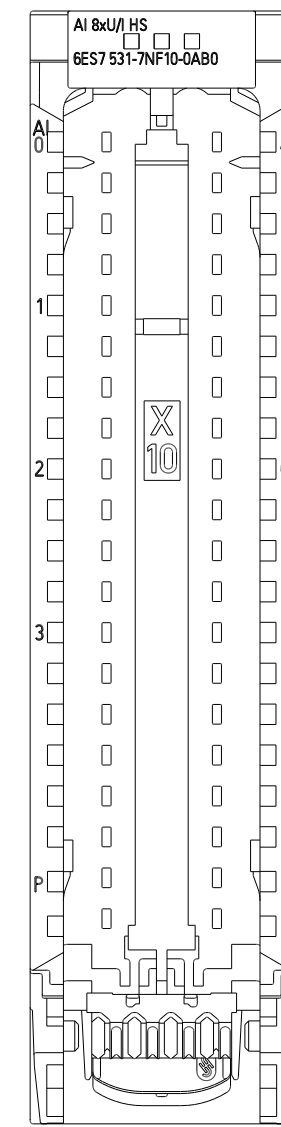

Vorne offen / Front open

Vorne / Front

Links / Left

Oben / Top

Alle Bemessungswerte sind in Millimeter (mm) angegeben.
All dimensions are in millimeters (mm).

SIEMENS

6ES75317NF100AB0_001

Format / Size: DIN A2

Maßstab / Scale: 1:1