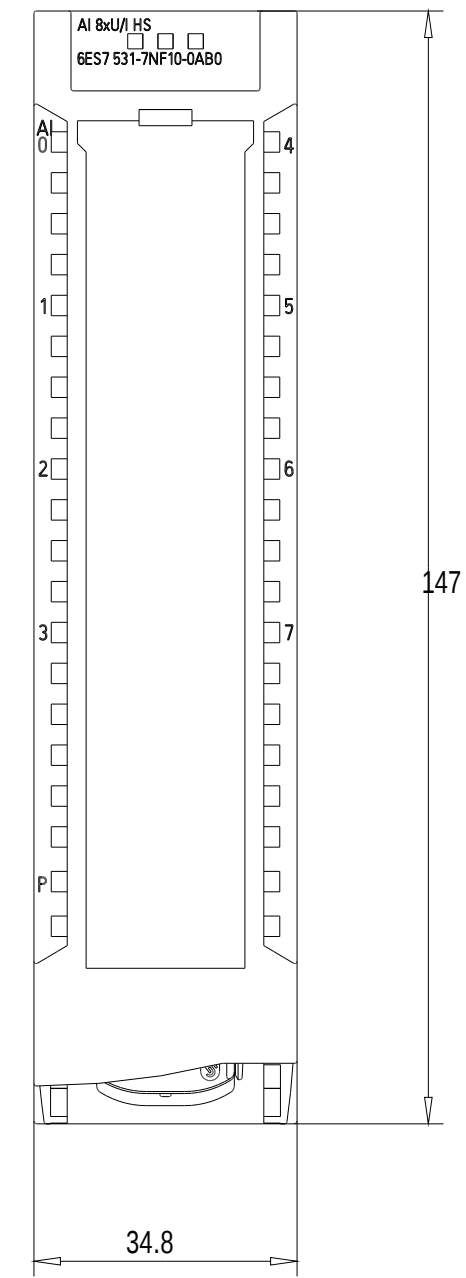

Vorne offen / Front open

Vorne / Front

Links / Left

Oben / Top

Alle Bemessungswerte sind in Millimeter (mm) angegeben.
All dimensions are in millimeters (mm).

SIEMENS

6ES75317NF100AB0_001

Format / Size: DIN A2

Maßstab / Scale: 1:1