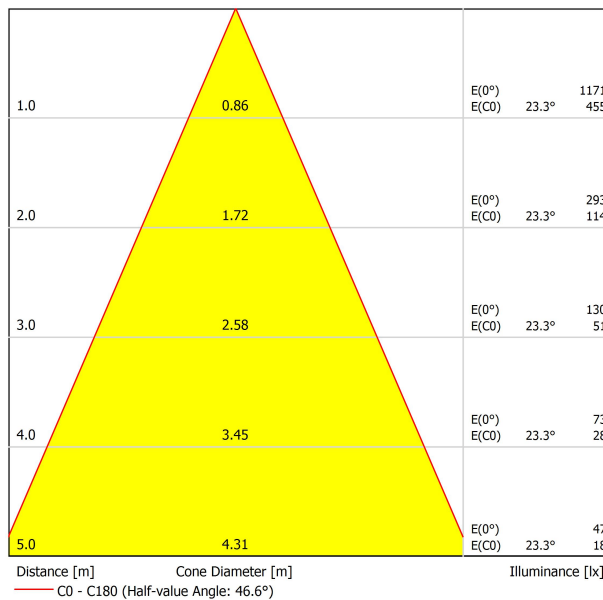

DIAGRAMME CONIQUE