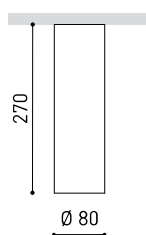

DIMENSIONS

Nom	SCOPE 27 SURFACE 7W DIM PUSH 2700K WR
Référence	A2602010WR
Couleur	Blanc-Rouge - Autres couleurs, veuillez consulter
RAL	9016 & 2004
Catégorie	SURFACE

Type	LED
Flux lumineux brut	910 lm
Température de couleur	2700 K
Stabilité chromatique	MacAdam Step 2
Indice de reproduction chromatique	CRI > 90
Puissance	7 W
Courant	200 mA
Efficacité	130 lm/W
Durée de vie de la LED	L80B10 > 60.000h

Étanchéité	IP20
Poids	850 g
Poids avec emballage	976 g
Dimensions de l'emballage	336 x 114 x 104 mm
Unités par emballage	1
Matériaux	Aluminium / Polycarbonate
Test de fil incandescent	850°C

PRODUIT

Nom	SCOPE 27 SURFACE 7W DIM PUSH 2700K WR
Référence	A2602010WR
Couleur	Blanc-Rouge - Autres couleurs, veuillez consulter
RAL	9016 & 2004
Catégorie	SURFACE

LUMINAIRE | DONNÉES PHOTOMÉTRIQUES

Efficacité lumineuse	83%
Angle du faisceau lumineux	47°

LUMINAIRE | DONNÉES ÉLECTRIQUES

Driver	Inclus - Connexion rapide
Valeurs de puissance du système	8,24 W
Tension	220V/240V
Fréquence	50/60 Hz
Variation d'intensité	Push
Classe d'isolation électrique	□

D'AUTRES DONNÉES

Étanchéité	IP20
Poids	850 g
Poids avec emballage	976 g
Dimensions de l'emballage	336 x 114 x 104 mm
Unités par emballage	1
Matériaux	Aluminium / Polycarbonate
Test de fil incandescent	850°C