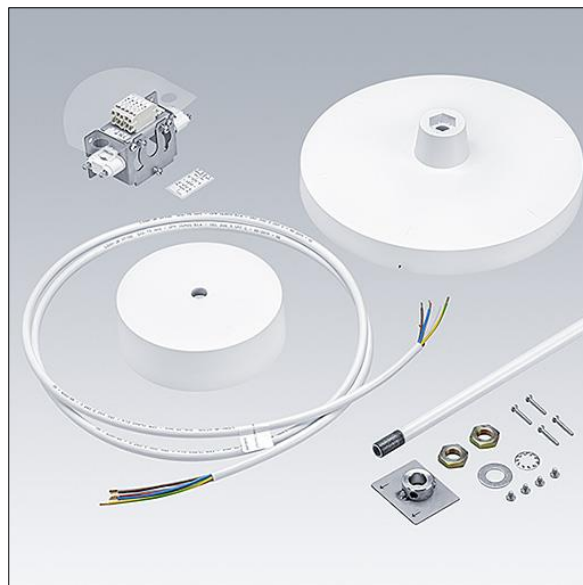

## Novaline Style

96635682 NOVS S SUSP SET AP1 WH

THORN

### Novaline Style

Suspension sur tige pour la gamme de produits NOVALINE Style. Accessoire pour taille S, consistant en un mât blanc de 1.000 mm de long, borne de raccordement, plaque de retenue avec couvercle blanc, rosace de plafond en plastique blanc et câble d'alimentation.