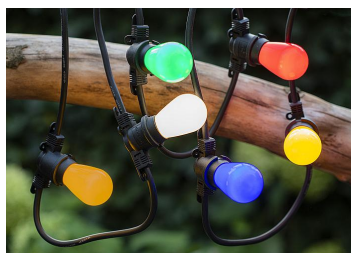

LED Party ST45 E27 1W Vert

Numéro d'article 142604

BAI BaiColour LED Party Bulb ST45 E27 1W Vert 20lm 230V-240V 360° 45x89mm IP44 S14 PC éclairage de Noël/fêtes pour guirlande

Ces ampoules guirlandes LED écoénergétiques de Bailey sont faites de plastique coloré dans la masse. Cela les rend beaucoup plus sûrs que leurs prédécesseurs traditionnels et fournit une lumière agréable et uniforme. Idéal pour les vacances, lors de festivals, terrasses, jardins à bière, parcs d'attractions ou pour d'autres décorations festives. Chaque fête mérite une ampoule Bailey Party! Peut également être utilisé à l'extérieur dans un support suspendu dans le cas de l'usage d'une douille appropriée (le support doit faire un joint étanche avec l'ampoule). Nous vous recommandons d'utiliser la lampe avec les guirlandes Bailey de 5, 10, 25 ou 50 m.