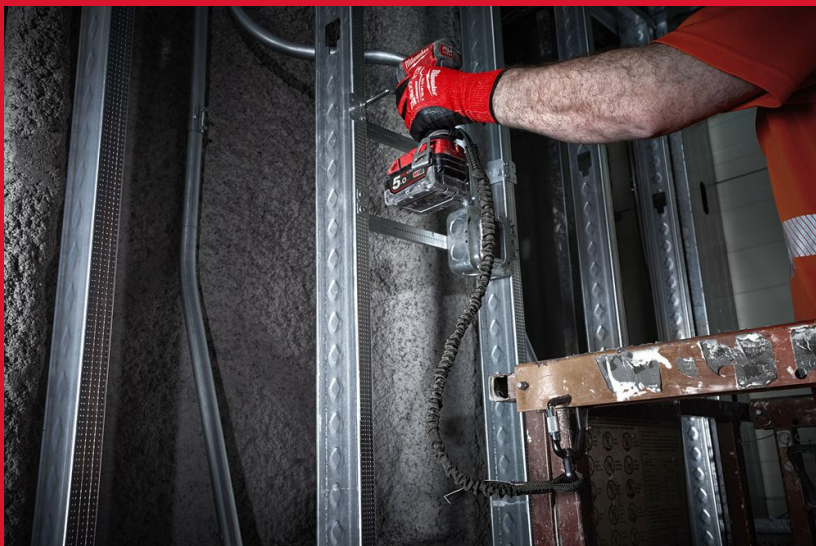

## 6.8kg Locking Tool Lanyard - 1pc

### LANIÈRES DE SÉCURITÉ

- Absorption des chocs - Ralentit progressivement les outils lors d'une chute, au lieu d'un arrêt brutal, réduisant la force de la chute
- Double mousqueton à verrouillage - assure une connexion sécurisée sans risque déverrouillage accidentel
- Pivot intégré - prévient les déformations et les nœuds pour plus de mobilité
- Code couleur pour la capacité de poids - identification facilitée de la capacité de poids de la lanière
- Des accessoires peuvent être ajoutés pour connecter tous type d'outils à la lanière