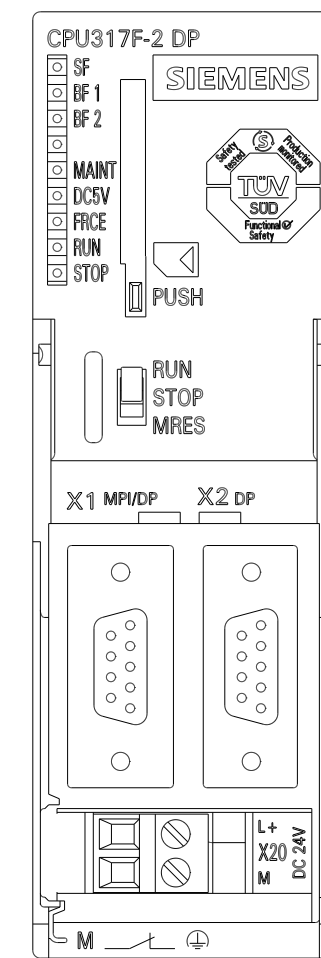

Vorne offen / Front open

Vorne / Front

Links / Left

Oben / Top

Alle Bemessungswerte sind in Millimeter (mm) angegeben.
All dimensions are in millimeters (mm).

SIEMENS	6ES73176FF040AB0_001	
	Format / Size: DIN A2	Maßstab / Scale: 1:1