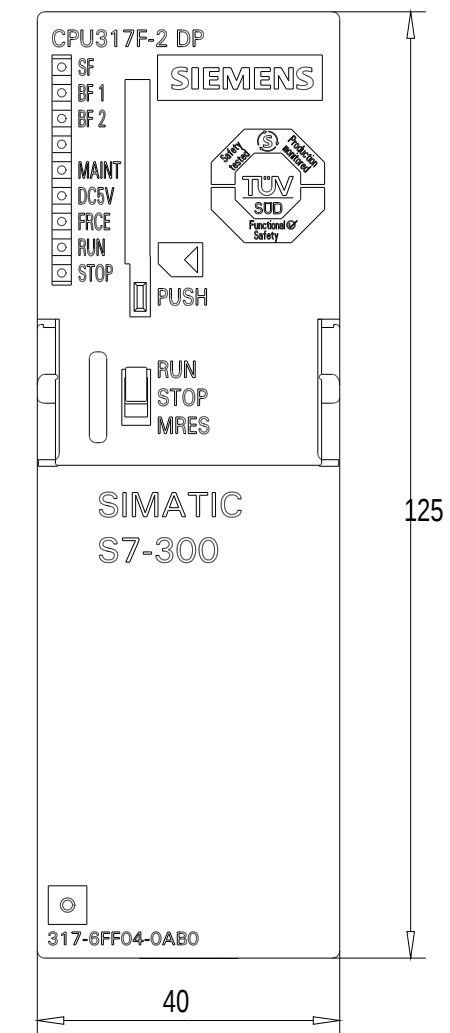

Vorne offen / Front open

Vorne / Front

Links / Left

Oben / Top

Alle Bemessungswerte sind in Millimeter (mm) angegeben.
All dimensions are in millimeters (mm).

SIEMENS	6ES73176FF040AB0_001	
	Format / Size: DIN A2	Maßstab / Scale: 1:1