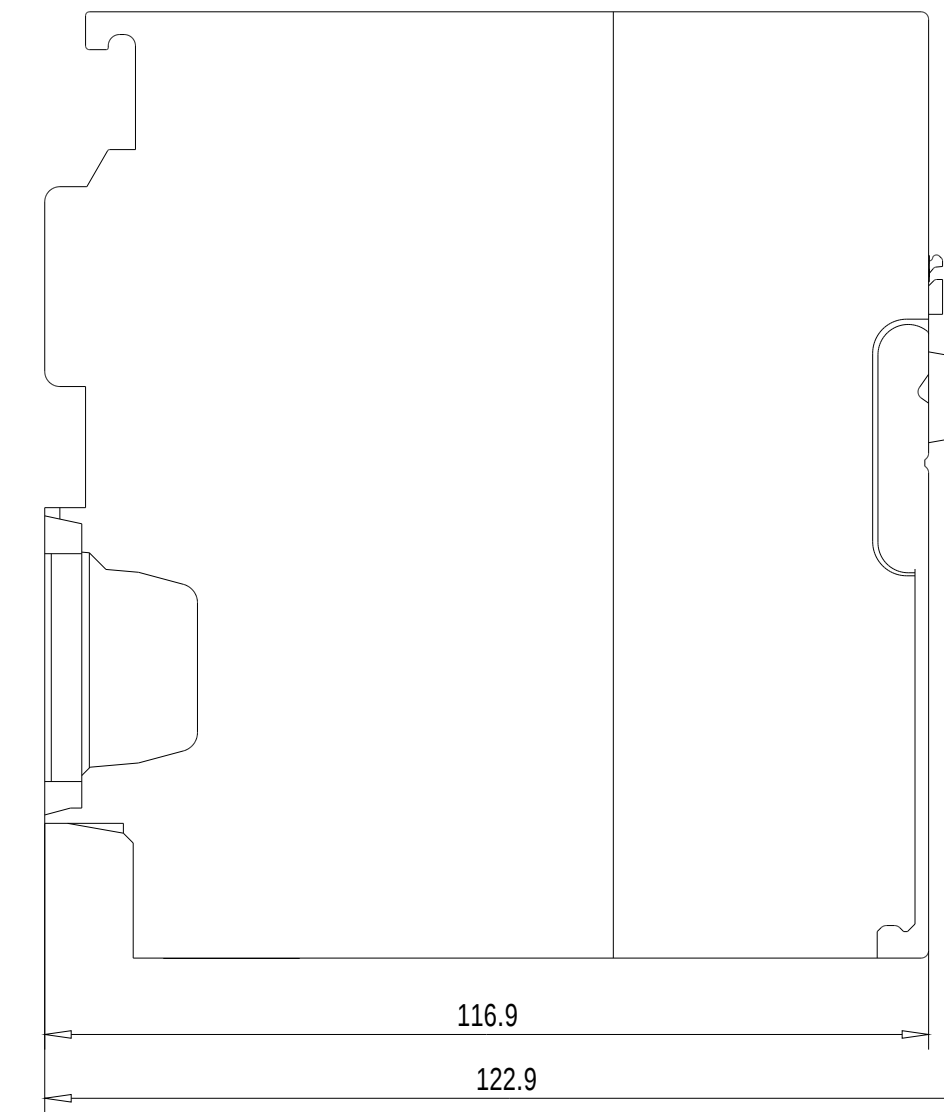

Vorne offen / Front open

Vorne / Front

Links / Left

Oben / Top

Alle Bemessungswerte sind in Millimeter (mm) angegeben.
All dimensions are in millimeters (mm).

SIEMENS	6ES73176FF040AB0_001	
	Format / Size: DIN A2	Maßstab / Scale: 1:1