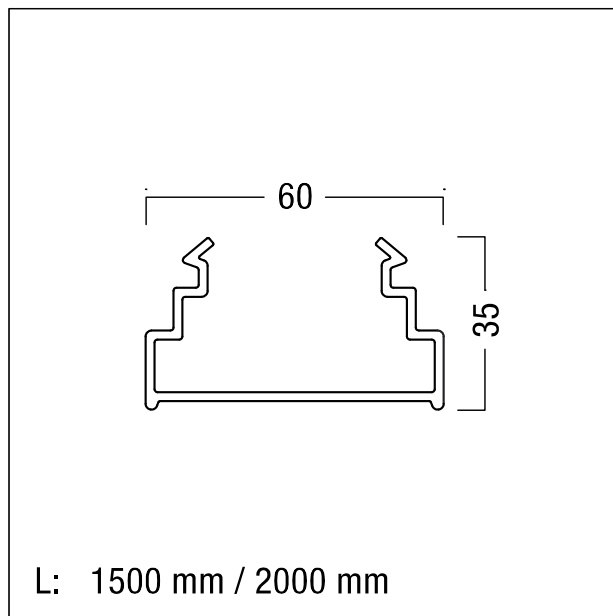

Liseré couleur argent

Liseré (1 pièce) en matière plastique pour le rail porteur en Polypropylène, argent. Dimensions : 1498 x 60 x 35 mm poids : 0,1 kg

ZS_TEC_F_Abdeckstreifen_SL.jpg

ZS_TEC_M_Profil_AKGP.wmf