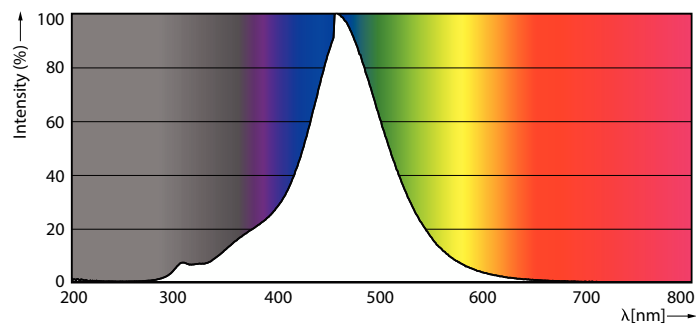

Données photométriques

Spectral Power Distribution Colour - LEDclassic 11W ST64 E27 smoky ND RFSRT4