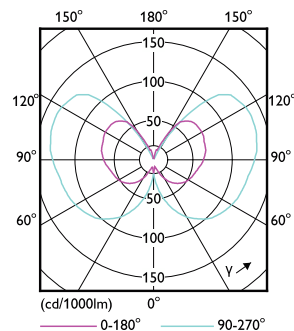

Données du produit

Informations générales	
Culot	E27
Durée de vie nominale	15 000 h
Nombre de cycles d'allumage	20 000
Durée de vie nominale (heures)	15 000 h
Type de lampe	LED
Conforme à RoHS	Oui
Données techniques de l'éclairage	
Code couleur	818 [CCT of 1800K]
Code couleur	818 [CCT of 1800K]
Flux lumineux	100 lm
Désignation de la couleur	1800
Température de couleur corrélée (nom.)	1800 K
Efficacité lumineuse (nominale)	43 lm/W
Cohérence des couleurs	<6
Indice de rendu de couleur (IRC)	80
LLMF à la fin de la durée de vie nominale (nom.)	70 %

Température	
Gamme de températures ambiantes	-20 à +40 °C

Lampes CorePro LEDbulb filament forme classique

Température maximale du produit (nom.)	40 °C
Commandes et gradation	
Variation de l'intensité lumineuse	Non
Mécanique et boîtier	
Finition ampoule	fumé
Matériaux des lampes	Verre
Forme de la lampe	ST64
Approbation et application	
Consommation d'énergie kWh/1 000 h	3 kWh
EyeComfort	Oui
Innovations LED	EyeComfort

Schéma dimensionnel

Product	D	C
LEDclassic 11W ST64 E27 smoky ND RFSRT4	64 mm	143 mm

Données photométriques

Spectral Power Distribution Colour - LEDclassic 11W ST64 E27 smoky ND RFSRT4

Light Distribution Diagram - LEDclassic 11W ST64 E27 smoky ND RFSRT4