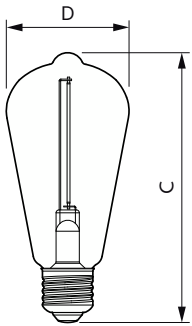

Données du produit

Informations générales	
Culot	E27
Durée de vie nominale	15 000 h
Nombre de cycles d'allumage	20 000
Durée de vie nominale (heures)	15 000 h
Type de lampe	LED
Conforme à RoHS	Oui
Données techniques de l'éclairage	
Code couleur	818 [CCT of 1800K]
Code couleur	818 [CCT of 1800K]
Flux lumineux	100 lm
Désignation de la couleur	1800
Température de couleur corrélée (nom.)	1800 K
Efficacité lumineuse (nominale)	43 lm/W
Cohérence des couleurs	<6
Indice de rendu de couleur (IRC)	80
LLMF à la fin de la durée de vie nominale (nom.)	70 %

Température	
Gamme de températures ambiantes	-20 à +40 °C

Lampes CorePro LEDbulb filament forme classique

Température maximale du produit (nom.)	40 °C
Commandes et gradation	
Variation de l'intensité lumineuse	Non
Mécanique et boîtier	
Finition ampoule	fumé
Matériaux des lampes	Verre
Forme de la lampe	ST64
Approbation et application	
Consommation d'énergie kWh/1 000 h	3 kWh
EyeComfort	Oui
Innovations LED	EyeComfort

Schéma dimensionnel

Product	D	C
LEDclassic 11W ST64 E27 smoky ND RFSRT4	64 mm	143 mm

Données photométriques

Spectral Power Distribution Colour - LEDclassic 11W ST64 E27 smoky ND RFSRT4

Light Distribution Diagram - LEDclassic 11W ST64 E27 smoky ND RFSRT4