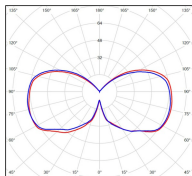

### Données techniques

Tension nominale	200 à 240 - 50/60Hz
Plage de tension d'entrée	230 - 250 V AC
Driver output	-
Alimentation output	-
Classe	1
IP	65
IK	-
Diffuseur	PMMA clair
Paralume	-
Source	E27
Température de couleur réelle	-
Flux total sortant	- lm
Consommation totale	- W
Classe énergétique	Classe de la lampe (non fournie)
Efficacité lumineuse	-
IRC	-
SDCM	-
Espacement conseillé (PMR Emoy - 20 lux)	2,5 m
Hauteur de placement	2 m
Largeur du placement	2 m
Optique	-
Dimmable	-
Ta	-
Durée de vie LED	-
Plage de température ambiante	-10 ~50°C
UGR	-
ULR	-
Distorsion harmonique THDI	-
Fixation	Oui
Détection	Non
Avec prise IP55	Non