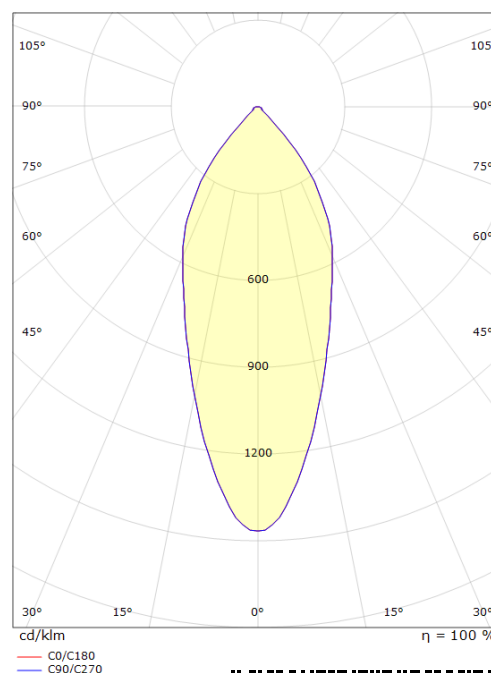

Montage/Connexion

Montage:	Encastré, Indoor / Outdoor
Embrayage:	Bornier sans vis

Dimensions (mm)

Hauteur (H):	37
Diameter (D):	94
Cut-out:	76
Ceiling void depth:	35
Distance d'une surface inflammable:	0mm
Poids (brutto/netto):	0.4

Emballage

Dimensions de l'emballage: 115 x 100 x 95

7 0 2 1 9 8 9 0 4 2 1 4 3