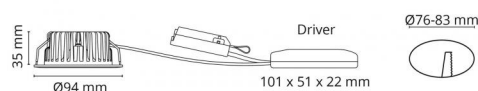

Montage/Connexion

Montage:	Encastré, Indoor / Outdoor
Embrayage:	Bornier sans vis

Dimensions (mm)

Hauteur (H):	37
Diameter (D):	94
Cut-out:	76
Ceiling void depth:	35
Distance d'une surface inflammable:	0mm
Poids (brutto/netto):	0.4

Emballage

Dimensions de l'emballage: 115 x 100 x 95

7 0 2 1 9 8 9 0 4 2 1 4 3