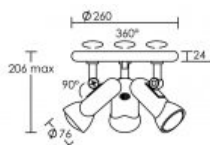

MANTA 63 P3 E27 blanc

Plafonnier 3 spots, lampes E27 non fournies

Code : **0679**

APPAREIL VENDU
SANS LAMPE
PAS DE CONE

Caractéristiques techniques

Utilisation	intérieure
IP	IP20
IK	IK02
Classe	Classe 2 - double isolation
Résistance au feu	650°C
Mode de montage	Mur/Plafond - surface
Matières / Coloris n°1	corps acier blanc
Matières / Coloris n°2	support : patère / barre / base acier

Orientation du produit	orientable (rotatif) - 360 ° - 90 °
Nombre et type de source	Plusieurs types de sources possibles - 3 lampe non fournie
Douille / Culot	E27
Puissance nominale / absorbée	3 x 60 W
Tension / Fréquence / Intensité	230 V ; 50/60 Hz
Driver / Alimentation	Direct sur réseau sans alimentation
Poids net	1.02 kg