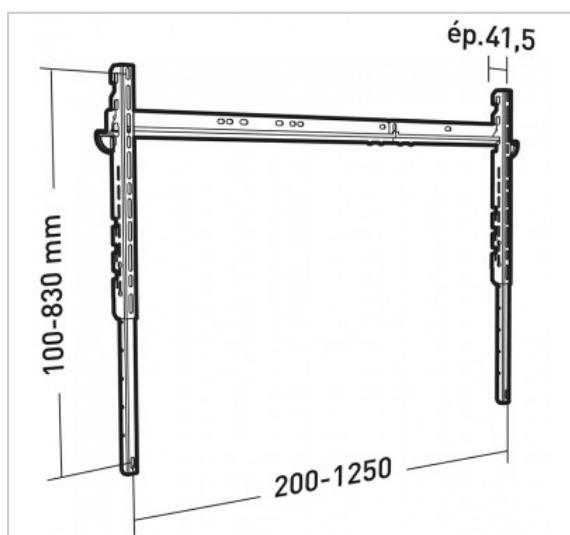

APPLIK XXL 45040

Support mural fixe pour écrans de 40"-90"

Référence : 045040

FICHE TECHNIQUE

Fonction	Fixe
Taille écran maxi	40"-90"
Poids maxi (en kg)	120
VESA	200>1250x800
Matériau	Acier
Finition	peinture époxy noire
Visserie Support / Ecran fournie	Oui
Visserie Mur / Support fournie	Oui pour murs pleins
Produit livré monté	Oui
Compatibilité Placoplatre®	Oui
Temps de montage (min)	5
Personne(s) pour montage	1