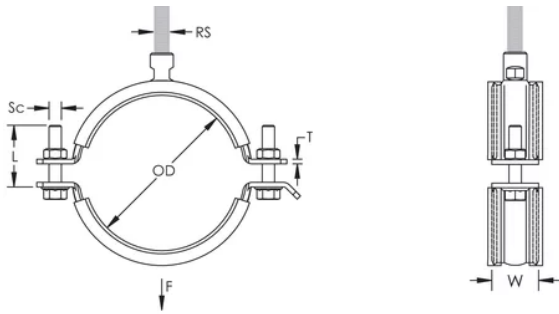

Outer Diameter: 29 – 33 mm

Pipe Size: 1-po

NB/DN: 25

Rod Size: M8;M10

Width: 30-mm

Épaisseur: 2,5-mm

Screw Diameter: M6

Screw Length: 30-mm

Static Load: 2000 N

ADDITIONAL PRODUCT DETAILS

L'isolation est en caoutchouc-EPDM.

DIAGRAMS

AVERTISSEMENT

Les produits nVent doivent être installés et utilisés conformément aux consignes figurant dans les fiches d'instructions et les documents de formation des produits nVent. Les fiches d'instructions sont disponibles à l'adresse suivante: www.nvent.com et auprès de votre représentant du service client nVent. Une mauvaise installation, une utilisation incorrecte, une application erronée ou toute autre forme de non-respect scrupuleux des instructions et avertissements de nVent peuvent entraîner un dysfonctionnement du produit, des dommages matériels, des lésions corporelles graves et le décès et/ou annuler votre garantie.