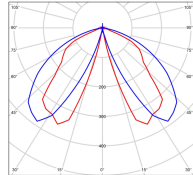

Espacement  
 conseillé 8 m  
 (PMR Emoy - 20 lux)  
 Hauteur de placement 1 m  
 Largeur du placement 2 m

Optique	-
Dimmable	Non
Ta	-
Tc	-
Durée de vie LED	72000 h (L80/B10)
Plage de température ambiante	-10 ~50°C
UGR	-
ULR	1.0%
Groupe de risque photobiologique	RG0
Fixation	Oui
Détection	Non
Avec prise IP55	Oui