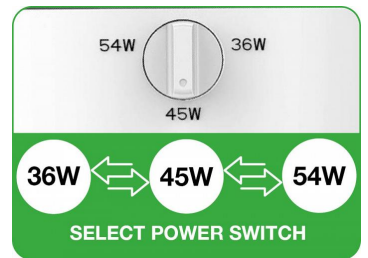

LED Corn Switch E40 36W-54W 4800-7800lm 3000K-5000K

Numéro d'article 145790

BAI LED Corn Switch E40 3CCT 36W=4800lm 45W=6300lm 54W=7800lm 3000K 4000K 5000K 100V-260V 360° 85x257mm IP64 120V-130V 230V-240V SHUNTER BALLAST

La durabilité ne consiste pas seulement à remplacer les anciennes sources lumineuses par une version plus économe en énergie, mais également à réutiliser les luminaires existants. C'est encore plus durable lorsque 9 versions différentes sont combinées en 1 produit. Cela permet d'économiser sur le transport et le stockage. La particularité de la série Switch est qu'en ajustant simplement un interrupteur, la puissance (36W, 45W ou 54W) et la couleur de la lumière peuvent changer (3000K, 4000K ou 5000K). C'est juste une pensée intelligente et verte. Installation : débrancher le ballast avant utilisation. CA 100-260V 50/60Hz. Position de combustion : universelle. La température de fonctionnement est 45°C maximum à l'intérieur du luminaire. Les luminaires fermés et ouverts qui ne permettent pas une ventilation adéquate peuvent surchauffer et raccourcir la durée de vie de la source led. Nous conseillons de retirer le diffuseur et réflecteur du luminaire.