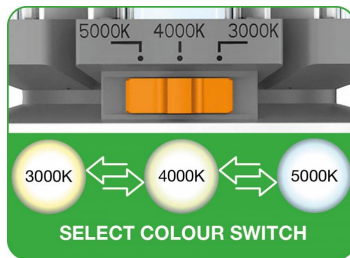

**LED Corn Switch E40 36W-54W 4800-7800lm 3000K-5000K**

Numéro d'article 145790

BAI LED Corn Switch E40 3CCT 36W=4800lm 45W=6300lm 54W=7800lm 3000K 4000K 5000K 100V-260V 360° 85x257mm IP64 120V-130V 230V-240V SHUNTER BALLAST

La durabilité ne consiste pas seulement à remplacer les anciennes sources lumineuses par une version plus économe en énergie, mais également à réutiliser les luminaires existants. C'est encore plus durable lorsque 9 versions différentes sont combinées en 1 produit. Cela permet d'économiser sur le transport et le stockage. La particularité de la série Switch est qu'en ajustant simplement un interrupteur, la puissance (36W, 45W ou 54W) et la couleur de la lumière peuvent changer (3000K, 4000K ou 5000K). C'est juste une pensée intelligente et verte. Installation : débrancher le ballast avant utilisation. CA 100-260V 50/60Hz. Position de combustion : universelle. La température de fonctionnement est 45°C maximum à l'intérieur du luminaire. Les luminaires fermés et ouverts qui ne permettent pas une ventilation adéquate peuvent surchauffer et raccourcir la durée de vie de la source led. Nous conseillons de retirer le diffuseur et réflecteur du luminaire.