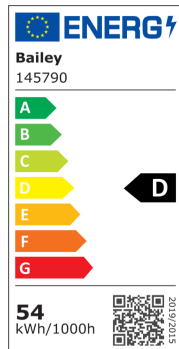

LED Corn Switch E40 36W-54W 4800-7800lm 3000K-5000K

Numéro d'article 145790

BAI LED Corn Switch E40 3CCT 36W=4800lm 45W=6300lm 54W=7800lm 3000K 4000K 5000K 100V-260V 360° 85x257mm IP64 120V-130V 230V-240V SHUNTER BALLAST

La durabilité ne consiste pas seulement à remplacer les anciennes sources lumineuses par une version plus économe en énergie, mais également à réutiliser les luminaires existants. C'est encore plus durable lorsque 9 versions différentes sont combinées en 1 produit. Cela permet d'économiser sur le transport et le stockage. La particularité de la série Switch est qu'en ajustant simplement un interrupteur, la puissance (36W, 45W ou 54W) et la couleur de la lumière peuvent changer (3000K, 4000K ou 5000K). C'est juste une pensée intelligente et verte. Installation : débrancher le ballast avant utilisation. CA 100-260V 50/60Hz. Position de combustion : universelle. La température de fonctionnement est 45°C maximum à l'intérieur du luminaire. Les luminaires fermés et ouverts qui ne permettent pas une ventilation adéquate peuvent surchauffer et raccourcir la durée de vie de la source led. Nous conseillons de retirer le diffuseur et réflecteur du luminaire.

ledcorn

Attributs de Classification Générale

Groupe ETIM	Lampes
Classe ETIM	Lampe LED
Code produit	145790
Marque	Bailey
Nom série de produits	LED Corn
Type de produit	Switch