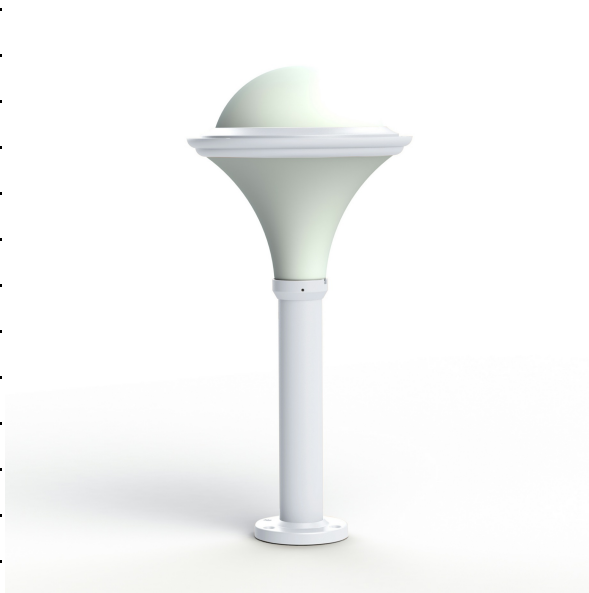

Dallas

catalogue 2020 p. 182

réf. 119007001

EAN. 3663660056885

Modèle 7

Données techniques

Tension nominale	230V AC
Plage de tension d'entrée	230 - 250 V AC
Driver output	-
Alimentation output	-
Classe	1
IP	44
IK	10
Diffuseur	Polycarbonate opale
Paralume	Non
Source	E27
Température de couleur réelle	-
Flux total sortant	- lm
Consommation totale	- W
Classe énergétique	Classe de la lampe (non fournie)
Efficacité lumineuse	-
IRC	-
SDCM	-
Optique	-
Dimmable	-
Ta	-
Durée de vie LED	-
Plage de température ambiante	-10 ~50°C
UGR	-
ULR	-
Distorsion harmonique THDI	-
Fixation	Oui
Détection	Non
Avec prise IP55	Non

[Notice d'installation à télécharger](#)

Dallas

catalogue 2020 p. 182

réf. 119007001

EAN. 3663660056885

Modèle 7

Matières et finitions

Matières	aluminium
Couleur	Blanc - 001