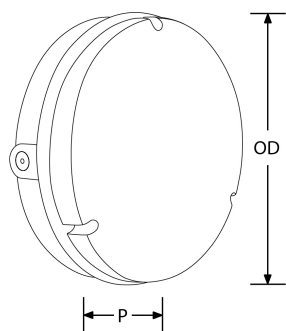

Bluetooth

fonctionne sur
contrôle

Description:

Utilite Drum™ Hublot LED Anti-Vandale Rond 18W 240V IP65

Le hublot LED UtiliteDrum™ fait partie des produits indispensables aux installations en habitat collectif. La gamme ne nécessite aucune maintenance et bénéficie d'un indice de protection IK10. Vis antivol pour une sécurité anti-vandale maximale. Disponible en plusieurs finitions pour toutes les configurations : rond ou carré, noir ou blanc. Versions à détection hyperfréquence en option.

Schéma

Courbe polaire

Couleur

Black

White

Caractéristiques & Avantages

- Hublot LED en polycarbonate IP65
- Durée de vie non affectée par les commutations fréquentes comme lors d'une installation sur détecteur de présence
- Corps et diffuseur en polycarbonate IK10 pour une résistance maximale aux chocs
- Diffuseur opale pour une distribution de lumière uniforme
- Accessoires de montage mur ou plafond inclus
- Pré-découpe de perçage latérales de 20mm
- Alimentation de secours autonome et détection hyperfréquence disponibles en option
- Temps de maintien réglable de 5 secondes à 30 minutes
- Détection crépusculaire réglable de 2-50 lux
- Protection contre les surtensions de 1,5 kV
- Garantie 3 ans

Caractéristiques produit:

Technologie:	LED	Nombre de LEDs:	88
Type de tension d'entrée:	180~240V AC	Facteur de puissance:	0.9
Fréquence:	50/60HZ	Température min:	-25
Température max:	40°C	Réglage positionnel:	Fixe
Distribution lumineuse:	Direct	OD (mm):	285
H (mm):	86	Indice IP:	IP65
Indice IK:	IK10	Composition:	Polycarbonate
Composition de l'optique:	Polycarbonate	Culot:	Aucun
SDCM:	6	Dépréciation lumineuse :	L70
Durée de vie à L70 (h) :	25.000		