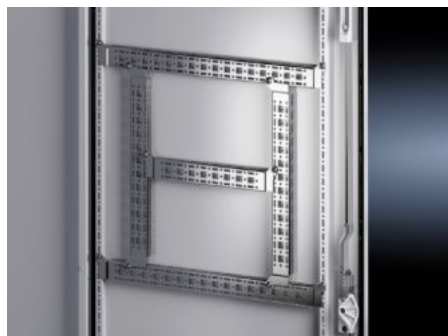

## Rails de montage 14 x 39 mm

État: 28/10/2022 (La source: [rittal.com/fr-fr](http://rittal.com/fr-fr))

ENCLOSURES

POWER DISTRIBUTION

CLIMATE CONTROL

IT INFRASTRUCTURE

SOFTWARE & SERVICES

FRIEDHELM LOH GROUP

# VX 8619.730 - Rails de montage 14 x 39 mm pour VX, TS, VX SE, PC, IW, AX

Pour la fixation de goulottes de câbles, de supports de goulotte, d'équipements de porte, etc.

## Caractéristiques

Référence	VX 8619.730
Description produit	Pour la fixation de goulottes de câbles, de supports de goulotte, d'équipements de porte, etc.
Matériau	Tôle d'acier
Finition	Zinguée
Composition de la livraison	Matériel de fixation inclus
Distance between fixing points	675 mm
Convient à la largeur de porte	800 mm
VX installation options	En largeur de porte 800 mm
VX SE installation options	En largeur de porte 800 mm
AX installation options	En largeur de porte 800 mm En hauteur de coffret 800 mm, en association avec le rail pour équipement intérieur AX
Installation options, AX plastic	En largeur de porte 800 mm
PC installation options	En largeur de porte 800 mm
Consigne de montage	Pour intégration dans coffrets AX en tôle d'acier uniquement si équipé d'un rail d'aménagement intérieur AX