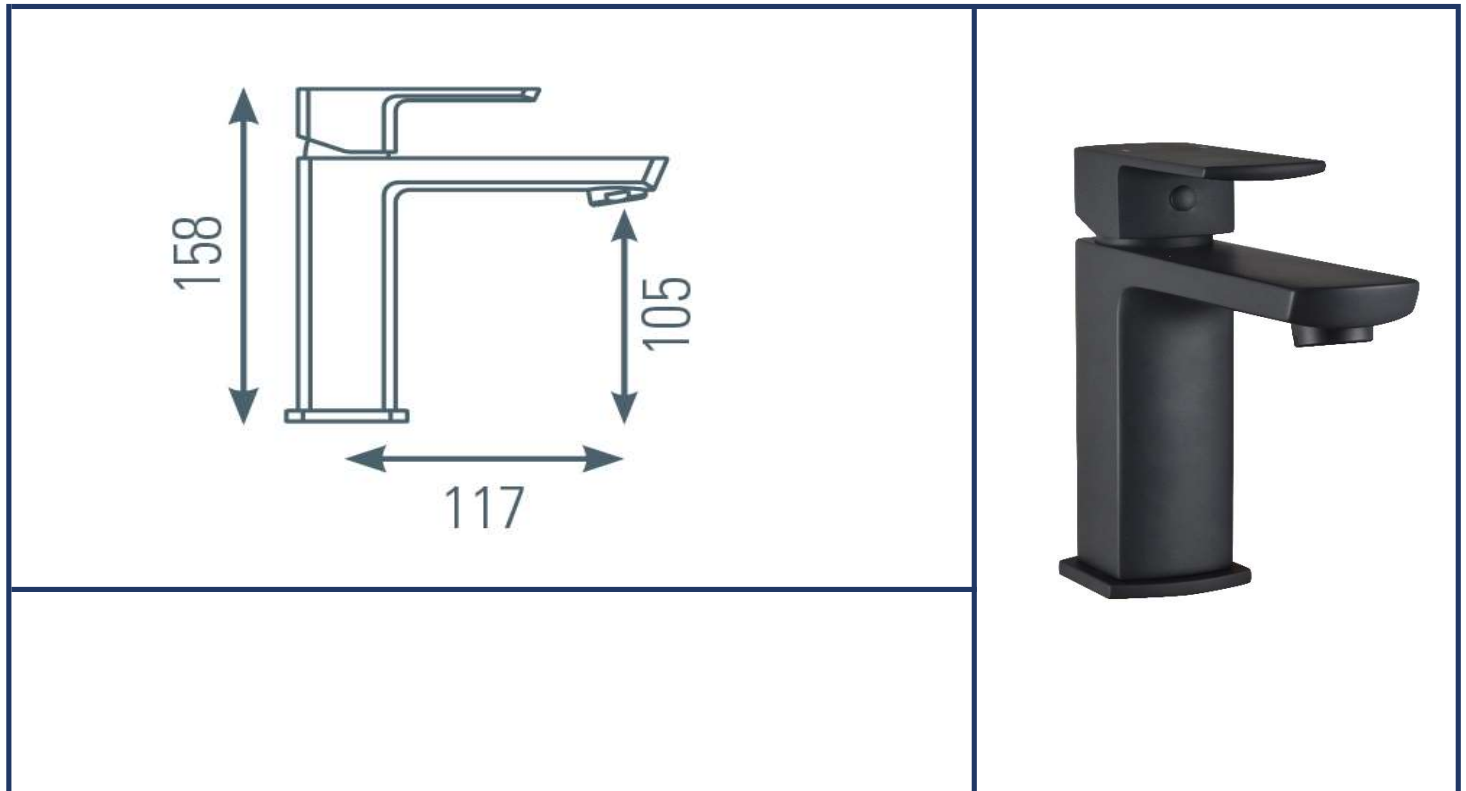

<b>famille</b>	<b>SALLE DE BAINS</b>
<b>type</b>	<b>mitigeur LAVABO</b>
<b>série</b>	<b>DOUR</b>
<b>code</b>	<b>DOU14N</b>

**TheWa**<sup>®</sup>  
**PROFESSIONAL**  
 by **thermador**

couleur	<b>noir (epoxy)</b>	cartouche	<b>céramique Ø35mm (réf. RO9978)</b>
bec	<b>fixe - saillie 12cm</b>	ACS	<b>oui</b>
aérateur	<b>M24/100</b>	certifié NF	<b>non</b>
fixation	<b>étrier + tige filtée</b>	ECAU	<b>non</b>
flexibles	<b>inox F3/8"</b>	économie d'eau	-
basette/embase	<b>carrée métal assortie</b>		
poids		économie d'énergie	-
poignée	<b>métal</b>		
vidage	<b>vidage clic-clac laiton - coupelle assortie</b>	limiteur de température	<b>non</b>