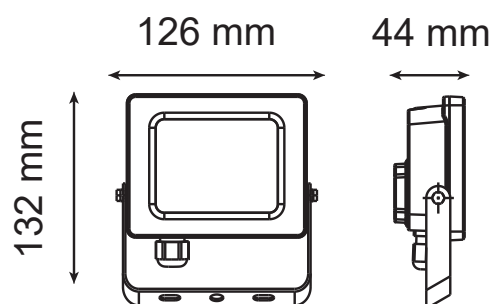

Température couleur : 3000K

Dimensions (L x l x H) : 126 x 44 x 132 mm

Emballage : Boite

EAN : 3701124430854

Paramètres

Index Rendu Couleur (IRC) : > 80

Lumens/Watt : ≈ 80 lm/W

Tension entrée : 220-240V AC

Fréquence : 50~60Hz

Facteur de puissance : >0.9

Température de travail : -20 °C- +40 °C

Matériaux utilisés : Aluminium + Verre

Durée de vie : 30,000h

Poids Net : ≈0.360Kg

Dimensions

Ce produit contient une source lumineuse de classe d'efficacité énergétique