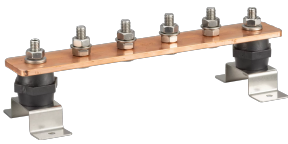

BARRE DE TERRE ÉLECTRIQUE, NUE, 4-CONNEXIONS, 0-NOMBRE DE SECTIONNEURS, 300-MM

CATALOG NUMBER

EEB04C506D0A

FEATURES

Permet un emplacement pratique pour la mise à la terre et l'équipotentialité en un seul point

Les barres omnibus avec liens de déconnexion permettent de tester facilement le système de prise de terre.

High conductivity, hard drawn, electrolytic tough pitch copper per EN 13601

Includes halogen-free polyamide insulators, stainless steel (EN 1.4401) hardware and mounting brackets

Il est possible de concevoir des barres personnalisées et de les fabriquer conformément aux spécifications du client

CARACTÉRISTIQUES DU PRODUIT

Complies With: IEC® EN 62561-1:2017 classe H

Material: Cuivre

Finish: Nu

Number of Connections: 4

Number of Disconnects: 0

Thread Size: M10

Height: 94-mm

Longueur: 300-mm

Width 1: 100-mm

Width 2: 50-mm