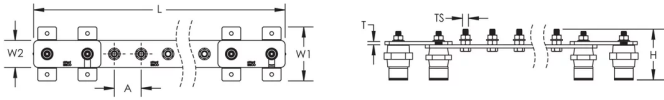

Finish: Nu

Number of Connections: 4

Number of Disconnects: 0

Thread Size: M10

Height: 94-mm

Longueur: 300-mm

Width 1: 100-mm

Width 2: 50-mm

Épaisseur: 6-mm

A: 50-mm

Unit Weight: 1,45-kg

ADDITIONAL PRODUCT DETAILS

Tinned finish is 8 microns according to ASTM B545 Service Class "C" for corrosive environments.

DIAGRAMS

AVERTISSEMENT

Les produits nVent doivent être installés et utilisés conformément aux consignes figurant dans les fiches d'instructions et les documents de formation des produits nVent. Les fiches d'instructions sont disponibles à l'adresse suivante: www.nvent.com et auprès de votre représentant du service client nVent. Une mauvaise installation, une utilisation incorrecte, une application erronée ou toute autre forme de non-respect scrupuleux des instructions et avertissements de nVent peuvent entraîner un dysfonctionnement du produit, des dommages matériels, des lésions corporelles graves et le décès et/ou annuler votre garantie.