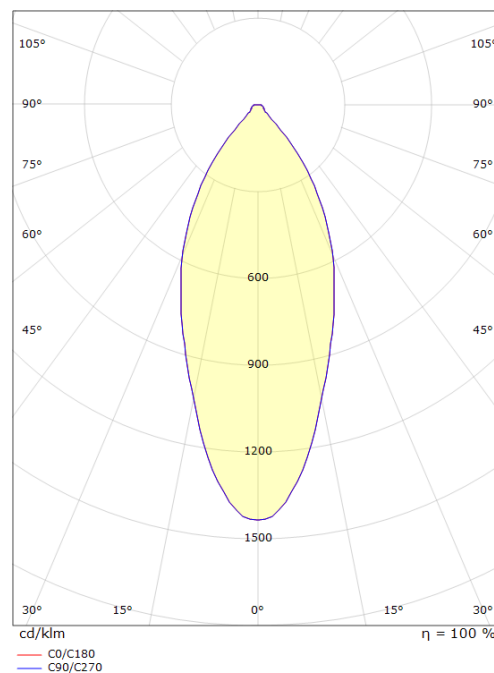

## Dimensions (mm)

Longueur (L):	121
Largeur (W):	94
Hauteur (H):	55
Cut-out:	83
Ceiling void depth:	53
Distance d'une surface inflammable:	50mm
Poids (brutto/netto):	0,4 / 0,2

7 0 2 1 9 8 9 0 3 4 0 3 2