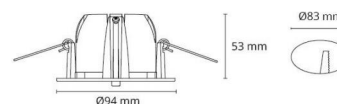

## Matériaux et finition

Embase:	Aluminium
Couleur:	Noir (RAL 9004)
Optique:	Verre

## Dimensions (mm)

Longueur (L):	121
Largeur (W):	94
Hauteur (H):	55
Cut-out:	83
Ceiling void depth:	53
Distance d'une surface inflammable:	50mm
Poids (brutto/netto):	0,4 / 0,2

7 0 2 1 9 8 9 0 3 4 0 3 2