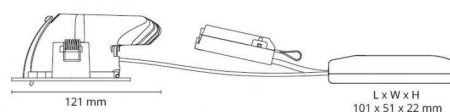

## Matériaux et finition

Embase:	Aluminium
Couleur:	Noir (RAL 9004)
Optique:	Verre

## Dimensions (mm)

Longueur (L):	121
Largeur (W):	94
Hauteur (H):	55
Cut-out:	83
Ceiling void depth:	53
Distance d'une surface inflammable:	50mm
Poids (brutto/netto):	0,4 / 0,2

7 0 2 1 9 8 9 0 3 4 0 3 2