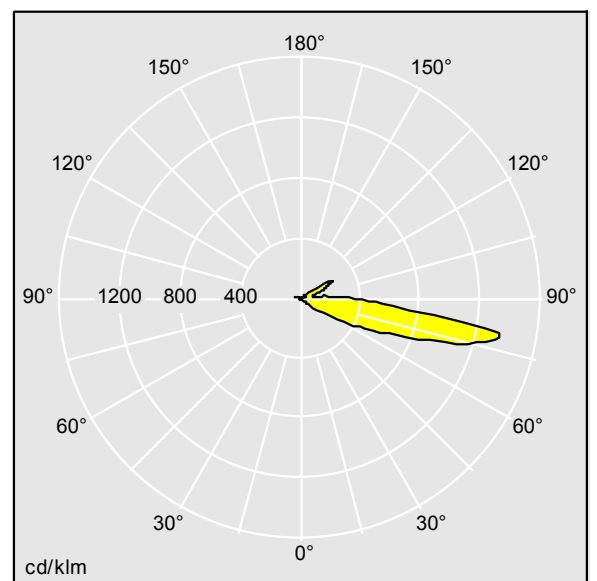

Dimensions : 204 x 220 x 148 mm
Puissance du luminaire: 21 W
Flux lumineux du luminaire: 1371 lm
Efficacité lumineuse du luminaire: 65 lm/W
Poids : 2,85 kg

TLG_RAZA_F_L_MS F_PDB.jpg

TLG_RAZA_M_L_MS F.wmf

TL_RAAL1L50-827.ltd

Position de la lampe: STD - Standard
Source lumineuse: LED
Flux lumineux du luminaire*: 1371 lm
Efficacité lumineuse du luminaire*: 65 lm/W
Indice min. de rendu des couleurs: 80
Convertisseur: 1 x 87500884 LCO 40/200-1050/64
o4a NF C EXC3