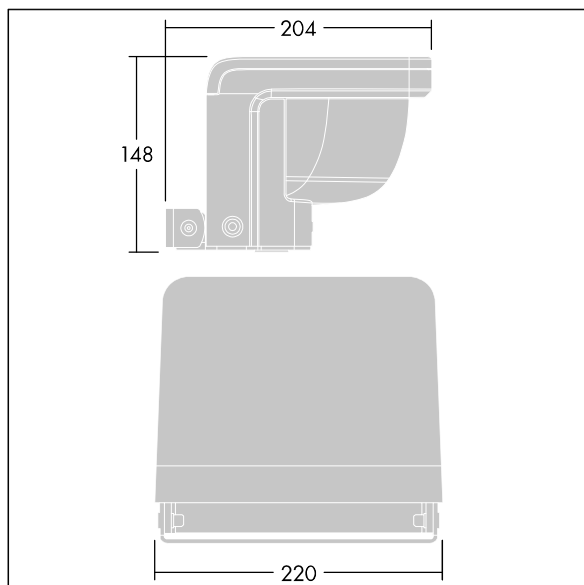

Raze Architectural

THORN

96632097 RAA L 1L50-827 HFX 6K MSF ANT

Raze Architectural

Lèche-mur LED compact, incorporant la technologie Flat beam®. 1 LED alimentée en 500mA. Driver intégré gradable DALI. Classe électrique II, IP66, IK08. Corps : aluminium fonderie (EN44300, compatible avec l'installation en bord de mer), thermopoudré, gris anthracite 900 sablé. Vasque : Polycarbonate (PC) semi-dépoli avec traitement anti-UV. Visserie : Acier inox. Livré avec LED 2 700 K.

Version Small avec driver déporté pouvant alimenter jusqu'à trois luminaires.
Version pour montage en surface (MSF) avec fourche permettant une inclinaison de $\pm 15^\circ$.
Version pour montage mural (MWA) sans inclinaison.
Protection contre les surtensions 6 kV de série.
Pré-câblé.

Dimensions : 204 x 220 x 148 mm
Puissance du luminaire: 21 W
Flux lumineux du luminaire: 1371 lm
Efficacité lumineuse du luminaire: 65 lm/W
Poids : 2,85 kg

TLG_RAZA_F_L_MS F_PDB.jpg

TLG_RAZA_M_L_MS F.wmf

TL_RAAL1L50-827.ltd

Position de la lampe: STD - Standard
Source lumineuse: LED
Flux lumineux du luminaire*: 1371 lm
Efficacité lumineuse du luminaire*: 65 lm/W
Indice min. de rendu des couleurs: 80
Convertisseur: 1 x 87500884 LCO 40/200-1050/64
o4a NF C EXC3