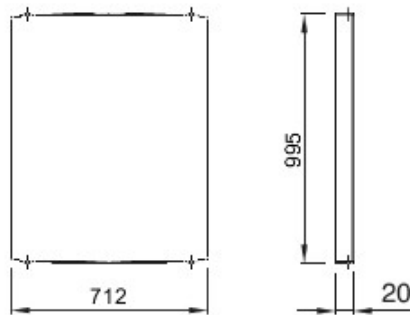

Accessoires et compléments techniques pour coffrets d'automatisation et de distribution série 46.

Couleur	Gris RAL 7035	Pour coffrets LxH (mm)	800x1060
Adapté pour	46QP - 46QM - 46QX	Electrocod	0303
Matière charnière	Métal		

DIMENSIONS

GEWISS S.A.S. 1, Rue du Rio Salado 91940
Les Ulis Cedex
Tel : +33 1 64 86 80 80

www.gewiss.com
www.gewiss@gewiss.fr
Dernière mise à jour 08/08/2019

Les caractéristiques, dimensions, dessins et images sont communiqués à titre purement informatif et peuvent faire l'objet de modification sans aucun préavis