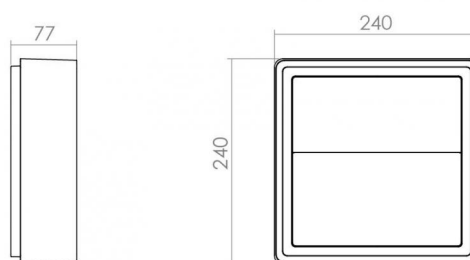

Frame Square Wall Noir

Codes-articles: **605256**
EAN: 7021986052565
SG code: 5046605256

Source lumineuse

Type de source lumineuse: LED
Wattage: 6W
System wattage: 6.0W
Luminous flux: 300lm
Efficacité: 50 lm/W
Tension: 230V
Température des couleurs: 3000K
Rendu des couleurs (CRI): Ra>80
Facteur MacAdams: SDCM: 3
Durée de vie: L80/B20>50,000
Light distribution: Directe
Optique: Plastic Opal
Faisceau: 110°

Embase: Aluminium
Couleur: Noir
Optique: Polycarbonate (PC)

Montage/Connexion

Montage: Surface, Indoor / Outdoor
Cable entry: Bornier sans vis
Embrayage: Bornier sans vis

Dimensions (mm)

Longueur (L): 240
Largeur (W): 240
Hauteur (H): 77
Poids (brutto/netto): 1.9 / 1.9