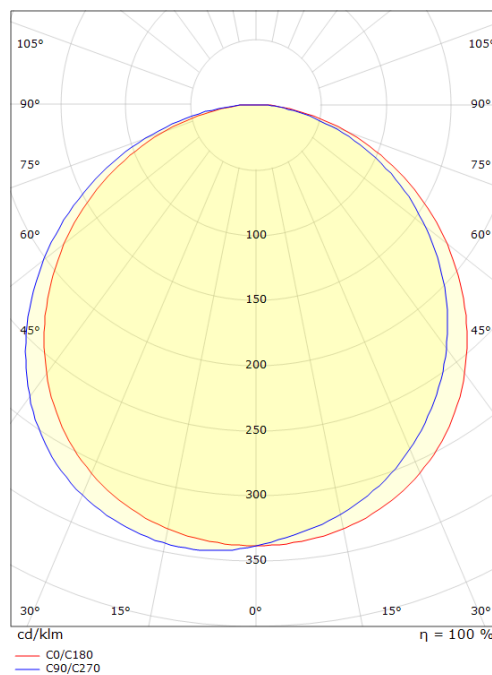

Frame Square Wall Noir

Codes-articles: **605256**
EAN: 7021986052565
SG code: 5046605256

Source lumineuse

Type de source lumineuse: LED
Wattage: 6W
System wattage: 6.0W
Luminous flux: 300lm
Efficacité: 50 lm/W
Tension: 230V
Température des couleurs: 3000K
Rendu des couleurs (CRI): Ra>80
Facteur MacAdams: SDCM: 3
Durée de vie: L80/B20>50,000
Light distribution: Directe
Optique: Plastic Opal
Faisceau: 110°

Embase: Aluminium
Couleur: Noir
Optique: Polycarbonate (PC)

Montage/Connexion

Montage: Surface, Indoor / Outdoor
Cable entry: Bornier sans vis
Embrayage: Bornier sans vis

Dimensions (mm)

Longueur (L): 240
Largeur (W): 240
Hauteur (H): 77
Poids (brutto/netto): 1.9 / 1.9