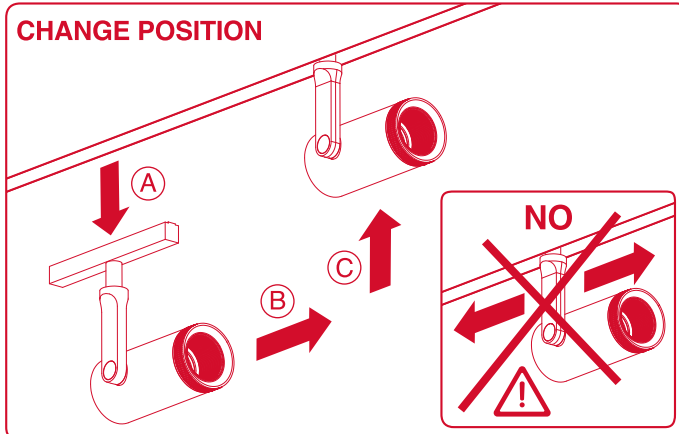

Plus 48V

Plus recessed

mm.
PLUS Ø62
PLUS MINI Ø50
PLUS MICRO Ø50

- FOLLOW DRIVER'S CONNECTION DIAGRAM

Plus 3L

Plus 1L

ARKOSLIGHT®

Plus