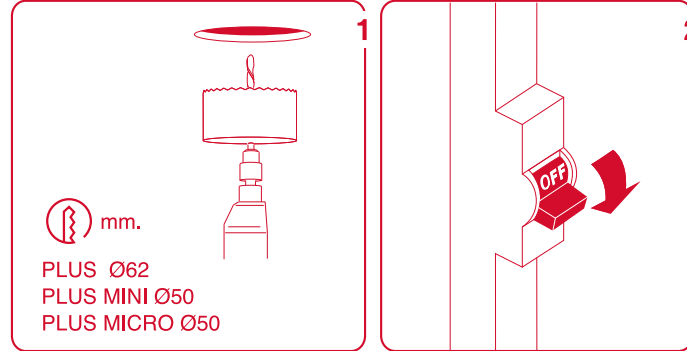

Plus 48V

Plus recessed

mm.
PLUS Ø62
PLUS MINI Ø50
PLUS MICRO Ø50

- FOLLOW DRIVER'S CONNECTION DIAGRAM

Plus 3L

Plus 1L

ARKOSLIGHT®

Plus