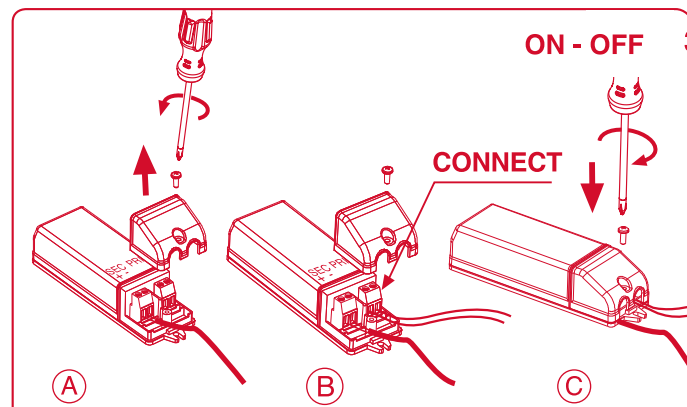

Plus 48V

Plus recessed

mm.
PLUS Ø62
PLUS MINI Ø50
PLUS MICRO Ø50

- FOLLOW DRIVER'S CONNECTION DIAGRAM

Plus 3L

Plus 1L

ARKOSLIGHT®

Plus