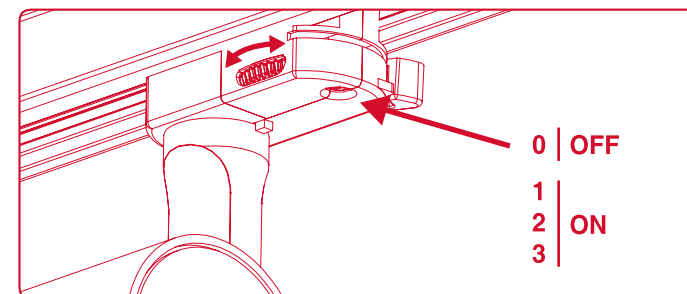

Plus 48V

Plus recessed

mm.
PLUS Ø62
PLUS MINI Ø50
PLUS MICRO Ø50

- FOLLOW DRIVER'S CONNECTION DIAGRAM

Plus 3L

Plus 1L

ARKOSLIGHT®

Plus