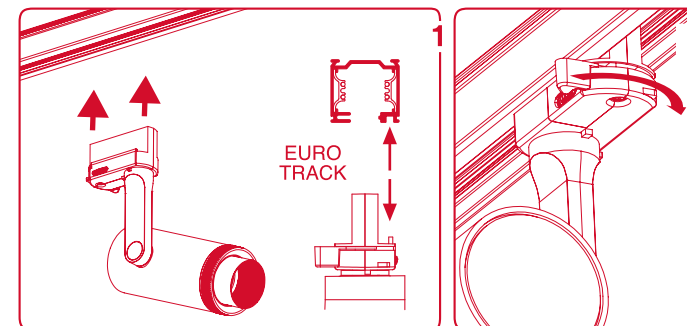

Plus 48V

Plus recessed

mm.
PLUS Ø62
PLUS MINI Ø50
PLUS MICRO Ø50

- FOLLOW DRIVER'S CONNECTION DIAGRAM

Plus 3L

Plus 1L

ARKOSLIGHT®

Plus