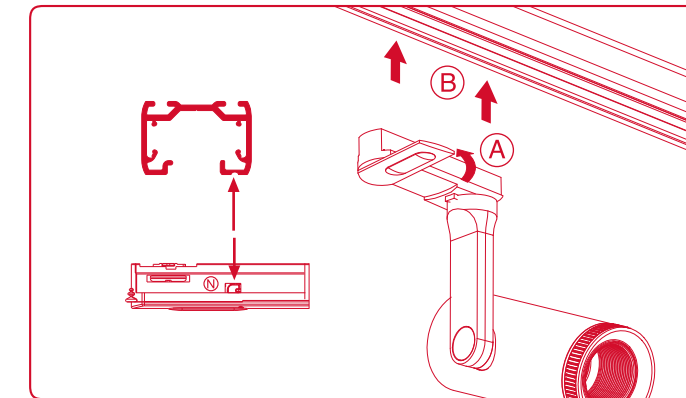

Plus 48V

Plus recessed

mm.
PLUS Ø62
PLUS MINI Ø50
PLUS MICRO Ø50

- FOLLOW DRIVER'S CONNECTION DIAGRAM

Plus 3L

Plus 1L

ARKOSLIGHT®

Plus