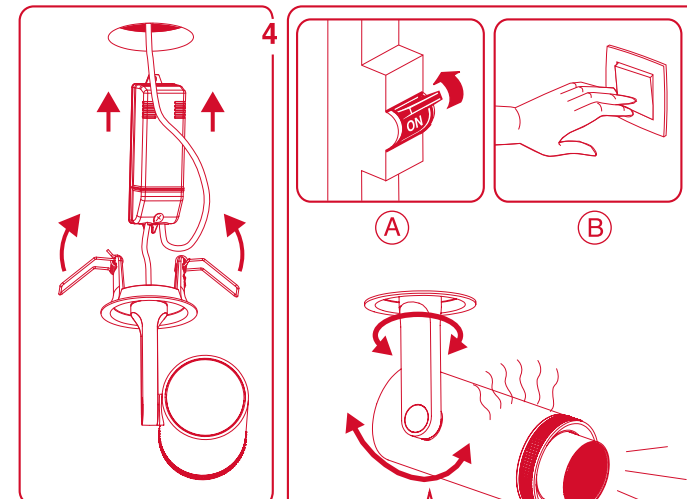

Plus 48V

Plus recessed

mm.
PLUS Ø62
PLUS MINI Ø50
PLUS MICRO Ø50

- FOLLOW DRIVER'S CONNECTION DIAGRAM

Plus 3L

Plus 1L

ARKOSLIGHT®

Plus