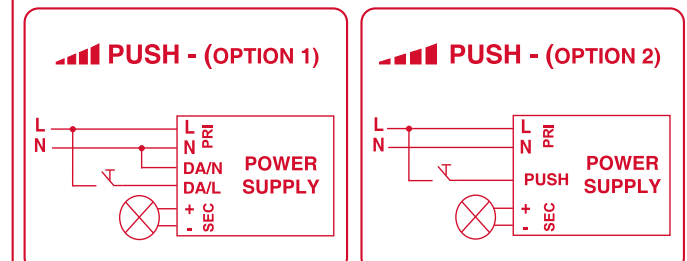

Plus 48V

Plus recessed

mm.
PLUS Ø62
PLUS MINI Ø50
PLUS MICRO Ø50

- FOLLOW DRIVER'S CONNECTION DIAGRAM

Plus 3L

Plus 1L

ARKOSLIGHT®

Plus