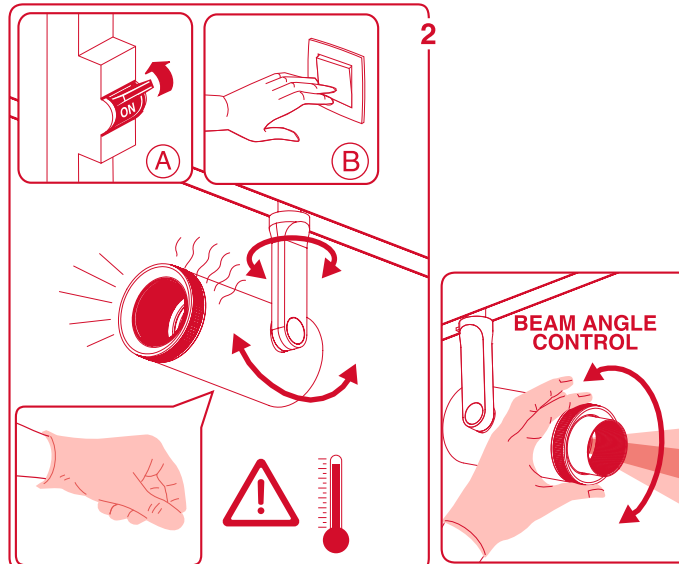

Plus 48V

Plus recessed

mm.
PLUS Ø62
PLUS MINI Ø50
PLUS MICRO Ø50

- FOLLOW DRIVER'S CONNECTION DIAGRAM

Plus 3L

Plus 1L

ARKOSLIGHT®

Plus

ACORDE A LAS NORMAS EN 60.598
IN AGREEMENT TO THE NORM EN 60.598
CONFORME AUX NORMES EN 60.598
GEMÄSS DER NORMEN EN 60.598
CONFORME ALLE NORME EN 60.598
IN OVEREENSTEMMING MET DE NORM EN 60.598
ΣΕ ΣΥΜΦΩΝΙΑ ΜΕ ΤΟΝ ΚΑΝΟΝΑ EN 60.598
EN 60.598 بموافقه إتفاق نظام

APTO PARA USO INTERIOR
SUITABLE FOR INDOOR USE
APPROPRIÉ POUR UTILISATION INTÉRIEURE
FÜR INNENBENUTZUNG GEEIGNET
ADATTO PER USO INTERNO
TOEPASBAAR BINNENSHUIS
ΚΑΤΑΛΛΗΛΟ ΓΙΑ ΕΣΩΤΕΡΙΚΗ ΧΡΗΣΗ
مناسبة للاستعمال الداخلي

NUNCA CUBRIR CON MATERIAL AISLANTE.
NEVER COVER WITH INSULATING MATERIAL.
NE JAMAIS COUVRIR AVEC MATÉRIEL ISOLANT.
NIT MIT ISOLIERENDEM MATERIALE BEDECKEN.
NON COPRIRE CON MATERIALE ISOLANTE.
NOOIT AFDEKKEN MET ISOLATIEMATERIAAL.
ΔΕΝ ΤΑ ΚΑΛΥΨΤΕ ΠΟΤΕ ΜΕ ΜΟΝΩΤΙΚΑ ΥΛΙΚΑ.
لا تغطي أبدا مع مواد العزل.

Esta luminaria ha sido probada para garantizar su correcto funcionamiento.
This fixture has been tested to certify its correct operation.
Ce luminaire a été testé afin de certifier son correct fonctionnement.
Diese Leuchte wurde getestet um die korrekte Funktion zu garantieren.
Questo apparecchio è stato testato per certificare il corretto funzionamento.
Dit armatuur is getest om te verzekeren dat het goed functioneert.
Αυτό το φωτιστικό έχει δοκιμαστεί για να διασφαλιστεί η σωστή λειτουργία.
تم اختبار وحدة الإنارة هذه لضمان التشغيل السليم.