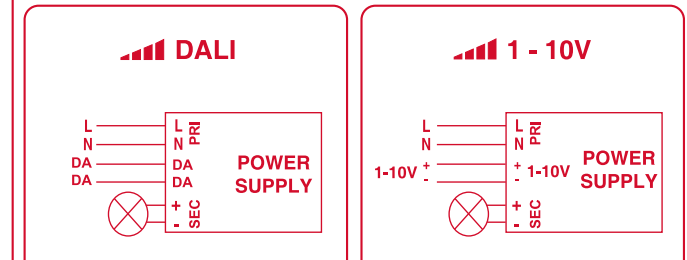

Plus 48V

Plus recessed

mm.
PLUS Ø62
PLUS MINI Ø50
PLUS MICRO Ø50

- FOLLOW DRIVER'S CONNECTION DIAGRAM

Plus 3L

Plus 1L

ARKOSLIGHT®

Plus