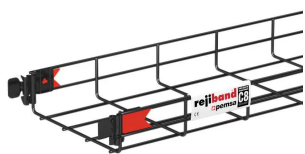

CHEMIN DE CÂBLE FILAIRE PEMSA RAPIDE, NOIR, 3-000-MM-X-100-MM-X-200-MM

CATALOG NUMBER

WBT100X200QBG

Le chemin de câble filaire PEMSA est l'épine dorsale du système de chemins de câble filaire PEMSA. Des fonctionnalités de pointe permettent de garantir une installation sûre, conforme aux réglementations et aux normes industrielles en matière de câbles haute performance. La conception intelligente permet à l'installateur de maximiser l'efficacité sur le terrain avec l'éclisse intégrée Rejiband Rapide.

CERTIFICATIONS

FEATURES

Fournit un support optimal pour les câbles de données et basse tension haute performance

Système d'installation innovant Rejiband Rapide

IEC 61537 load rating and earthing compliant

Services de conception et d'agencement réactifs, y compris sismiques

CARACTÉRISTIQUES DU PRODUIT

Article Number: 823035

Color: Noir

Material: Acier au carbone

Finish: Électrozingué

Longueur: 3000-mm

Height: 100-mm