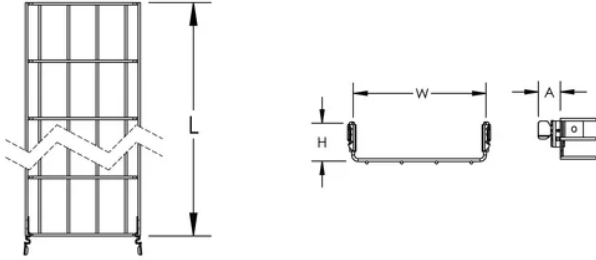

CHEMIN DE CÂBLE FILAIRE PEMSA RAPIDE, NOIR, 3-000-MM-X-100-MM-X-200-MM

CATALOG NUMBER

WBT100X200QBG

Le chemin de câble filaire PEMSA est l'épine dorsale du système de chemins de câble filaire PEMSA. Des fonctionnalités de pointe permettent de garantir une installation sûre, conforme aux réglementations et aux normes industrielles en matière de câbles haute performance. La conception intelligente permet à l'installateur de maximiser l'efficacité sur le terrain avec l'éclisse intégrée Rejiband Rapide.

Services de conception et d'agencement réactifs, y compris sismiques

CARACTÉRISTIQUES DU PRODUIT

Article Number: 823035

Color: Noir

Material: Acier au carbone

Finish: Électrozingué

Longueur: 3000-mm

Height: 100-mm

Width: 200-mm

A: 32-mm

Unit Weight: 4,14-kg

DIAGRAMS

AVERTISSEMENT

Les produits nVent doivent être installés et utilisés conformément aux consignes figurant dans les fiches d'instructions et les documents de formation des produits nVent. Les fiches d'instructions sont disponibles à l'adresse suivante: www.nvent.com et auprès de votre représentant du service client nVent. Une mauvaise installation, une utilisation incorrecte, une application erronée ou toute autre forme de non-respect scrupuleux des instructions et avertissements de nVent peuvent entraîner un dysfonctionnement du produit, des dommages matériels, des lésions corporelles graves et le décès et/ou annuler votre garantie.